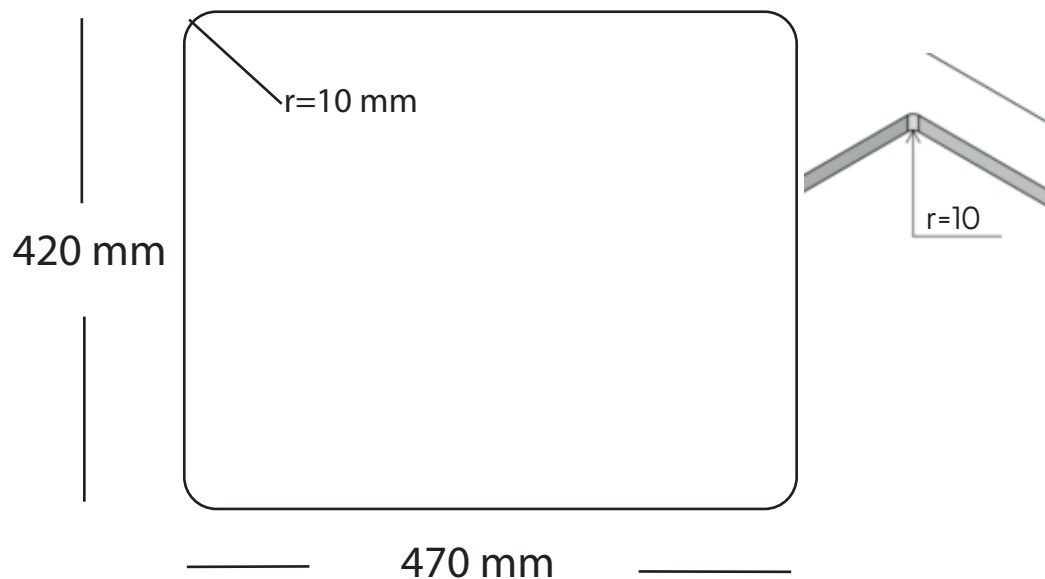

Kubus 450 Soft køkkenvask Udskæringsmål

Varenr.: 10006DK
VVS-nr.: 689300045

Godstykkelse: 1,2 mm
Min. skabsbredde: 500 mm

Fikseringsclips til nedfældning medfølger

LAVABO®

UDSKÆRINGSMÅL Nedfældning
AUSSPARURNG Einbau
CUTOUT Normal instalation

UDSKÆRINGSMÅL Planlimning
AUSSPARURNG Flächenbündig
CUTOUT Flush mount