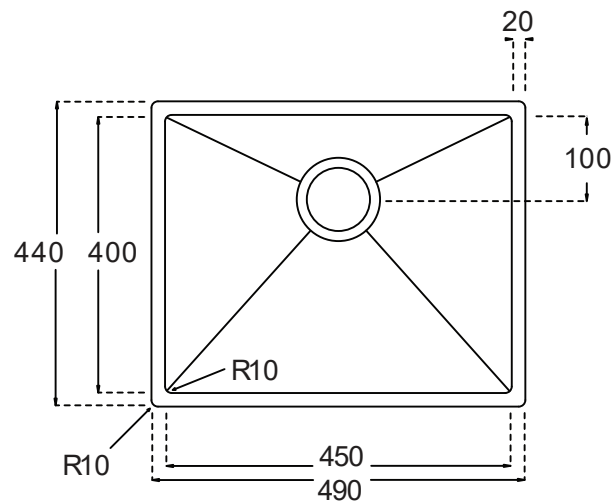

Kubus 450 Soft køkkenvask Udskæringsmål

Varenr.: 10006DK
VVS-nr.: 689300045

Godstykkelse: 1,2 mm
Min. skabsbredde: 500 mm

Fikseringsclips til nedfældning medfølger

LAVABO®

UDSKÆRINGSMÅL Nedfældning
AUSSPARURNG Einbau
CUTOUT Normal instalation

UDSKÆRINGSMÅL Planlimning
AUSSPARURNG Flächenbündig
CUTOUT Flush mount