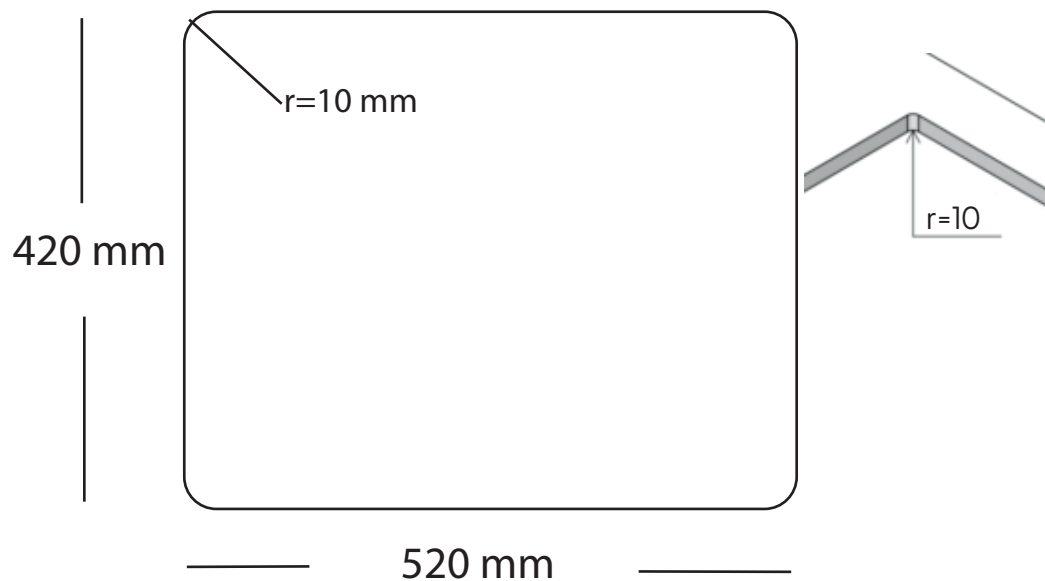

Kubus 500 køkkenvask

Udskæringsmål

Varenr.: 10009DK
 VVS-nr.: 689300350

Godstykkelse: 1,2 mm
 Min. skabsbredde: 600 mm

Fikseringsclips til nedfældning medfølger

LAVABO®

UDSKÆRINGSMÅL Nedfældning
 AUSSPARURNG Einbau
 CUTOUT Normal instalation

UDSKÆRINGSMÅL Planlimning
 AUSSPARURNG Flächenbündig
 CUTOUT Flush mount