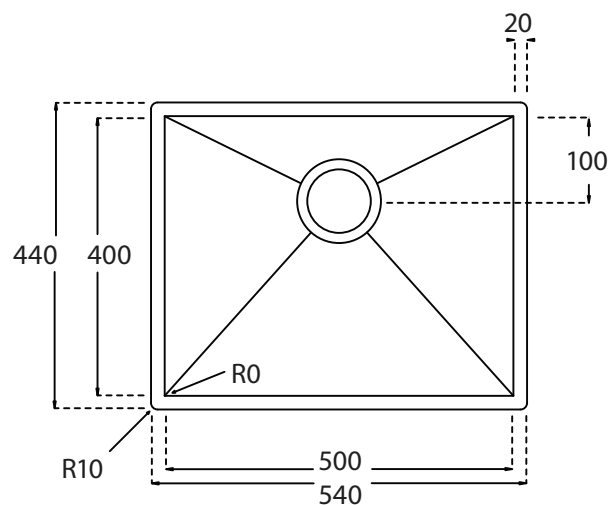

Kubus 500 køkkenvask

Udskæringsmål

Varenr.: 10009DK
 VVS-nr.: 689300350

Godstykkelse: 1,2 mm
 Min. skabsbredde: 600 mm

Fikseringsclips til nedfældning medfølger

LAVABO®

UDSKÆRINGSMÅL Nedfældning
 AUSSPARURNG Einbau
 CUTOUT Normal instalation

UDSKÆRINGSMÅL Planlimning
 AUSSPARURNG Flächenbündig
 CUTOUT Flush mount