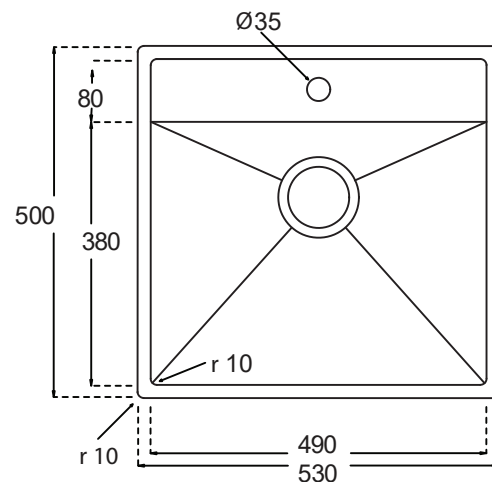

Kubus 520 Soft køkkenvask Udskæringsmål

Varenr.: 10010DK
VVS-nr.: 689300052

Godstykkelse: 1,2 mm
Min. skabsbredde: 600 mm

Fikseringsclips til nedfældning medfølger

LAVABO®

UDSKÆRINGSMÅL Nedfældning
AUSSPARURNG Einbau
CUTOUT Normal installation

UDSKÆRINGSMÅL Planlimning
AUSSPARURNG Flächenbündig
CUTOUT Flush mount