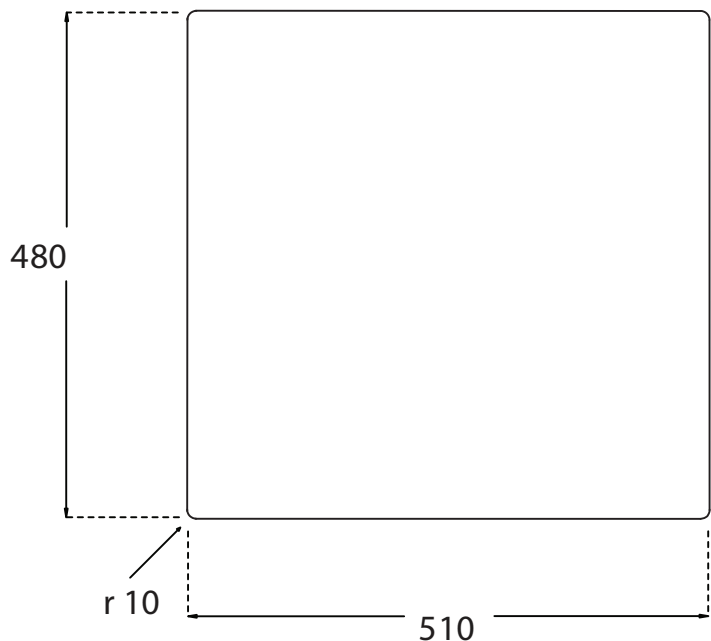

Kubus 520 Soft køkkenvask Udskæringsmål

Varenr.: 10010DK
VVS-nr.: 689300052

Godstykkelse: 1,2 mm
Min. skabsbredde: 600 mm

Fikseringsclips til nedfældning medfølger

LAVABO®

UDSKÆRINGSMÅL Nedfældning
AUSSPARURNG Einbau
CUTOUT Normal installation

UDSKÆRINGSMÅL Planlimning
AUSSPARURNG Flächenbündig
CUTOUT Flush mount