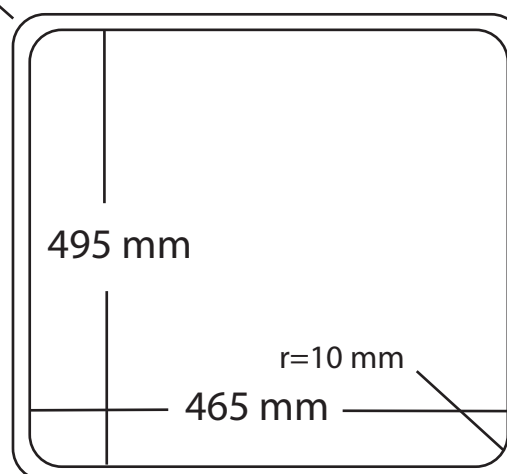

## Udskæringsmål

Varenr.: 10030DK  
VVS-nr.: 689302041

Godstykkelse: 1,0 mm  
Min. skabsbredde: 500 mm

Fikseringsclips til nedfældning medfølger

# LAVABO®

UDSKÆRINGSMÅL Nedfældning  
AUSSPARURNG Einbau  
CUTOUT Normal instalation

$r=5\text{ mm}$

495 mm

465 mm

UDSKÆRINGSMÅL Planlimning  
AUSSPARURNG Flächenbündig  
CUTOUT Flush mount

$r=10\text{ mm}$

514 mm

484 mm