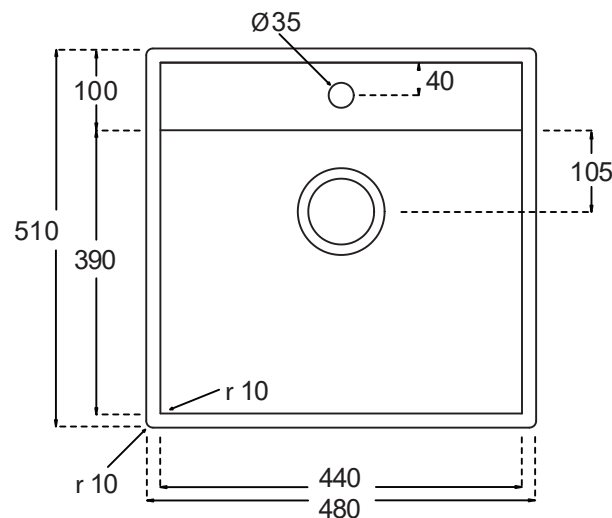

## Udskæringsmål

Varenr.: 10030DK  
VVS-nr.: 689302041

Godstykkelse: 1,0 mm  
Min. skabsbredde: 500 mm

Fikseringsclips til nedfældning medfølger

# LAVABO®

UDSKÆRINGSMÅL Nedfældning  
AUSSPARURNG Einbau  
CUTOUT Normal instalation

$r=5\text{ mm}$

495 mm

465 mm

UDSKÆRINGSMÅL Planlimning  
AUSSPARURNG Flächenbündig  
CUTOUT Flush mount

$r=10\text{ mm}$

514 mm

484 mm