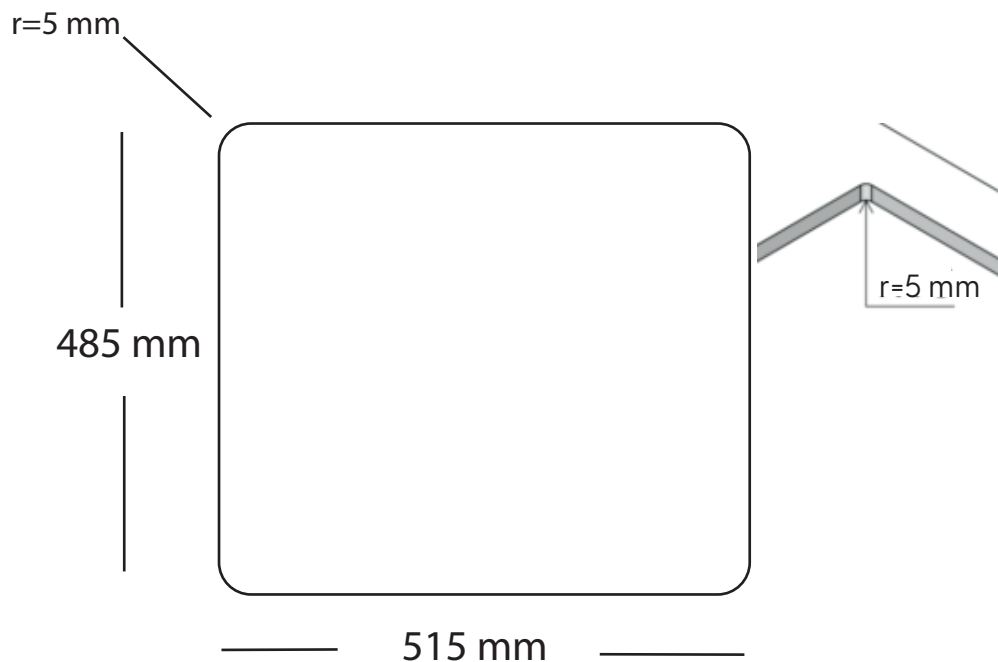

Nexus 60 BC køkkenvask

Udskæringsmål

Varenr.: 10032DK
 VVS-nr.: 689302051

Godstykkelse: 1,0 mm
 Min. skabsbredde: 600 mm

Fikseringsclips til nedfældning medfølger

LAVABO®

UDSKÆRINGSMÅL Nedfældning
 AUSSPARURNG Einbau
 CUTOUT Normal instalation

UDSKÆRINGSMÅL Planlimning
 AUSSPARURNG Flächenbündig
 CUTOUT Flush mount