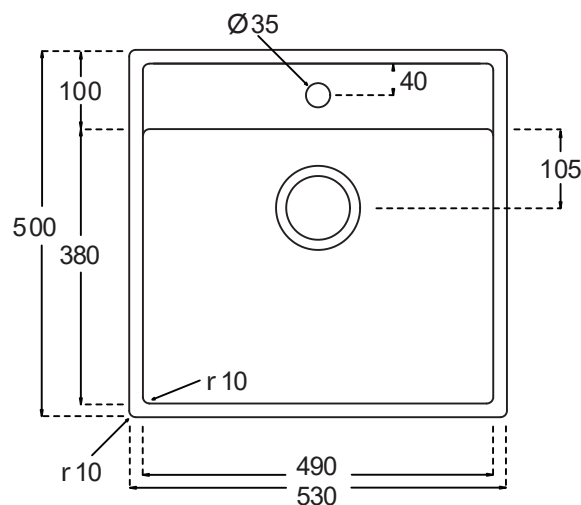

Nexus 60 BC køkkenvask

Udskæringsmål

Varenr.: 10032DK
 VVS-nr.: 689302051

Godstykkelse: 1,0 mm
 Min. skabsbredde: 600 mm

Fikseringsclips til nedfældning medfølger

LAVABO®

UDSKÆRINGSMÅL Nedfældning
 AUSSPARURNG Einbau
 CUTOUT Normal instalation

UDSKÆRINGSMÅL Planlimning
 AUSSPARURNG Flächenbündig
 CUTOUT Flush mount