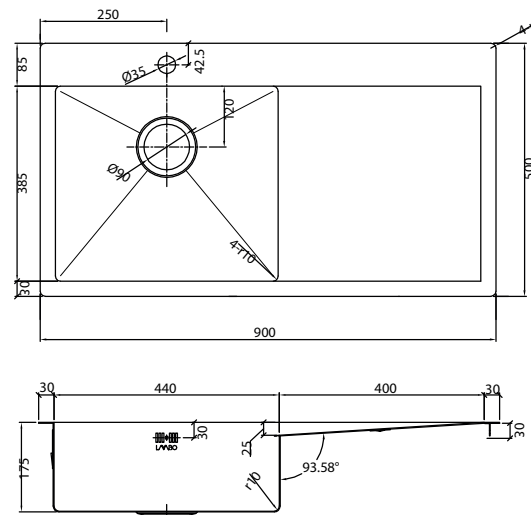

Kubus 900 L Soft køkkenvask Udskæringsmål

Varenr.: 10037DK
VVS-nr.: 689300092

Godstykkelser: 1,5 mm
Min. skabsbredde: 600 mm

Fikseringsclips til nedfældning medfølger

LAVABO®

UDSKÆRINGSMÅL Nedfældning
AUSSPARURNG Einbau
CUTOUT Normal installation

UDSKÆRINGSMÅL Planlimning
AUSSPARURNG Flächenbündig
CUTOUT Flush mount