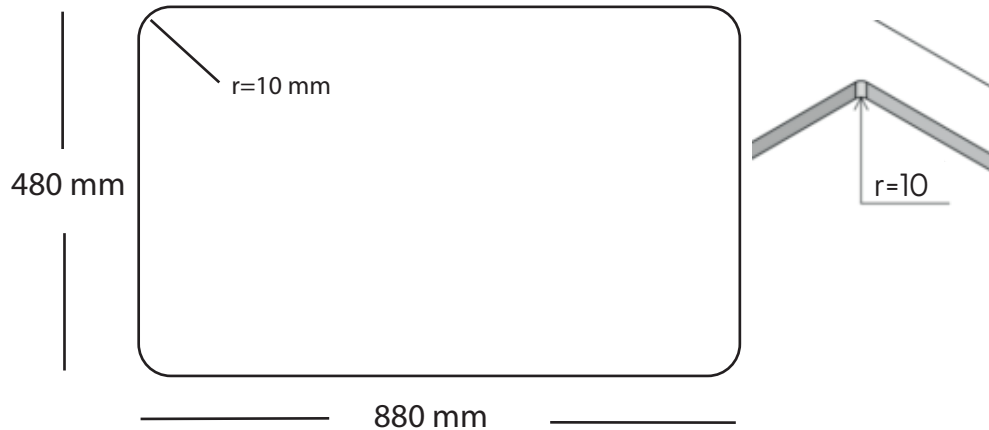

Kubus 900 L Soft køkkenvask Udskæringsmål

Varenr.: 10037DK
VVS-nr.: 689300092

Godstykkelser: 1,5 mm
Min. skabsbredde: 600 mm

Fikseringsclips til nedfældning medfølger

LAVABO®

UDSKÆRINGSMÅL Nedfældning
AUSSPARURNG Einbau
CUTOUT Normal installation

UDSKÆRINGSMÅL Planlimning
AUSSPARURNG Flächenbündig
CUTOUT Flush mount