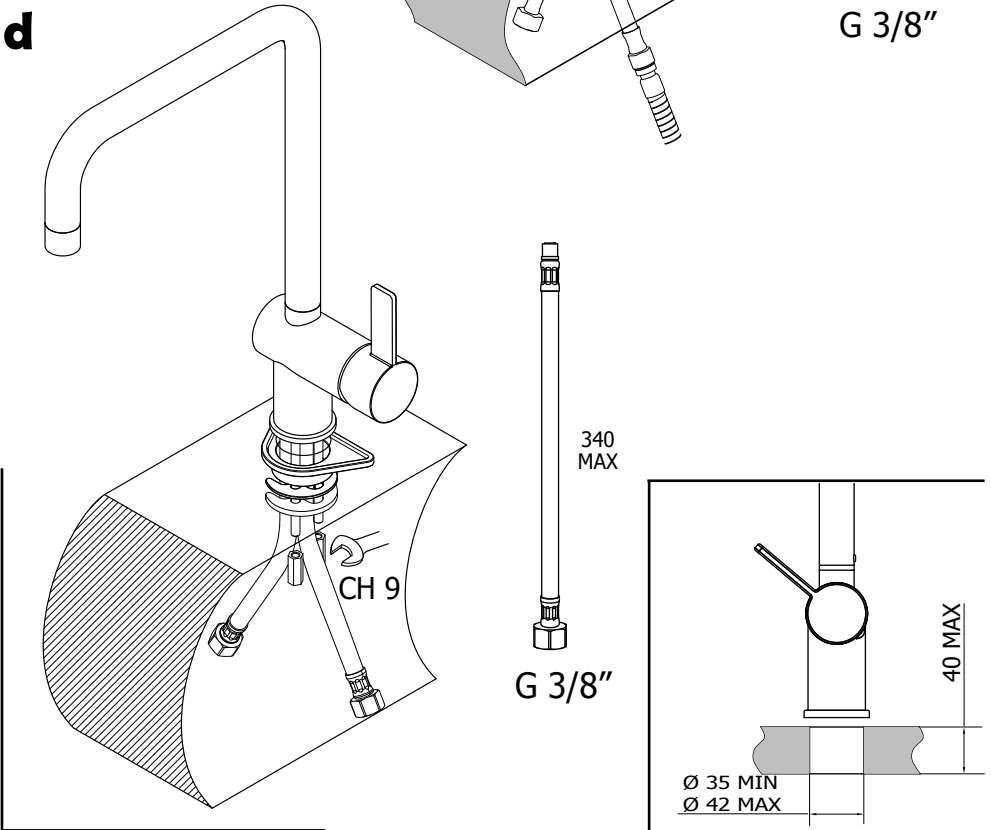

Montering Assembly

$65 \pm 5^{\circ}\text{C}$

$15 \pm 5^{\circ}\text{C}$

MIN - MAX

OK

2 a

180

b

285

c

d

180

285

M

Vedligehold
Service

S