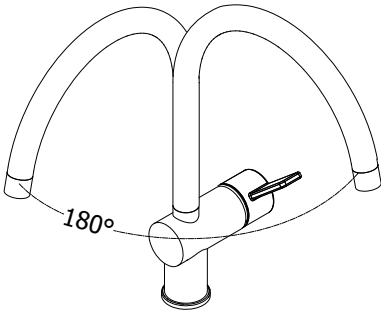

285

c

d

180

285

M

Vedligehold
Service

S

Udskiftning af indsats
How to replace Cartridge

a

b

Udskifning af slange og tud
How to replace Flex Nylon and Hand Shower

285

d

180

e