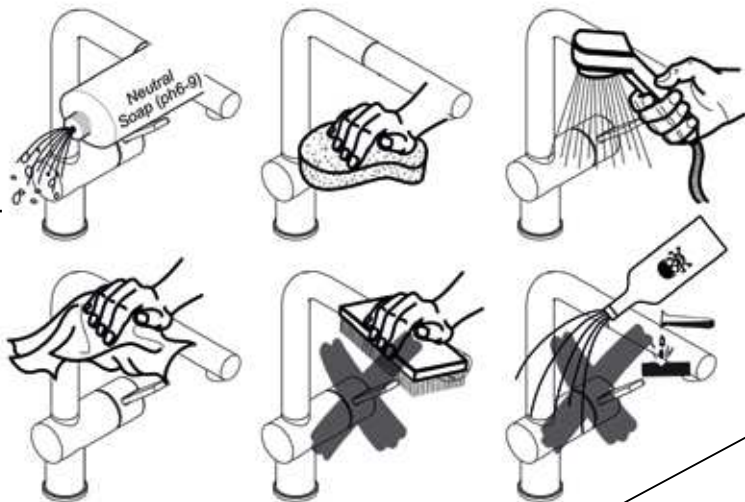

M

Vedligehold
Service