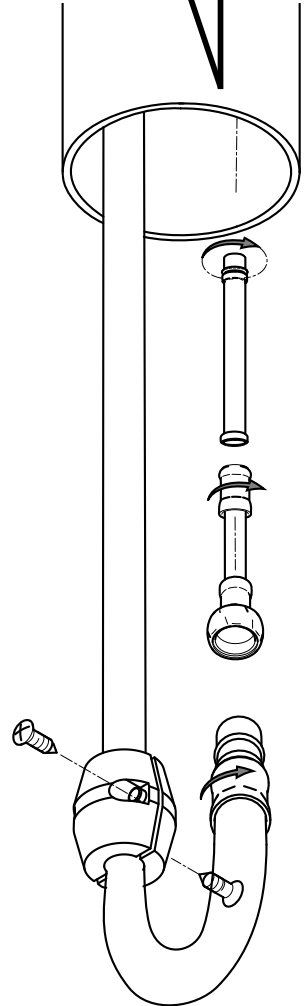

Montering Assembly

$65 \pm 5^{\circ}\text{C}$

$15 \pm 5^{\circ}\text{C}$

MIN - MAX

OK

2 a

180

b

285

c

d

180

285

M

Vedligehold
Service

S

Udskiftning af indsats
How to replace Cartridge

a

b

Udskifning af slange og tud
How to replace Flex Nylon and Hand Shower

285

d

180

e

Udskifning af tud
How to replace Spout