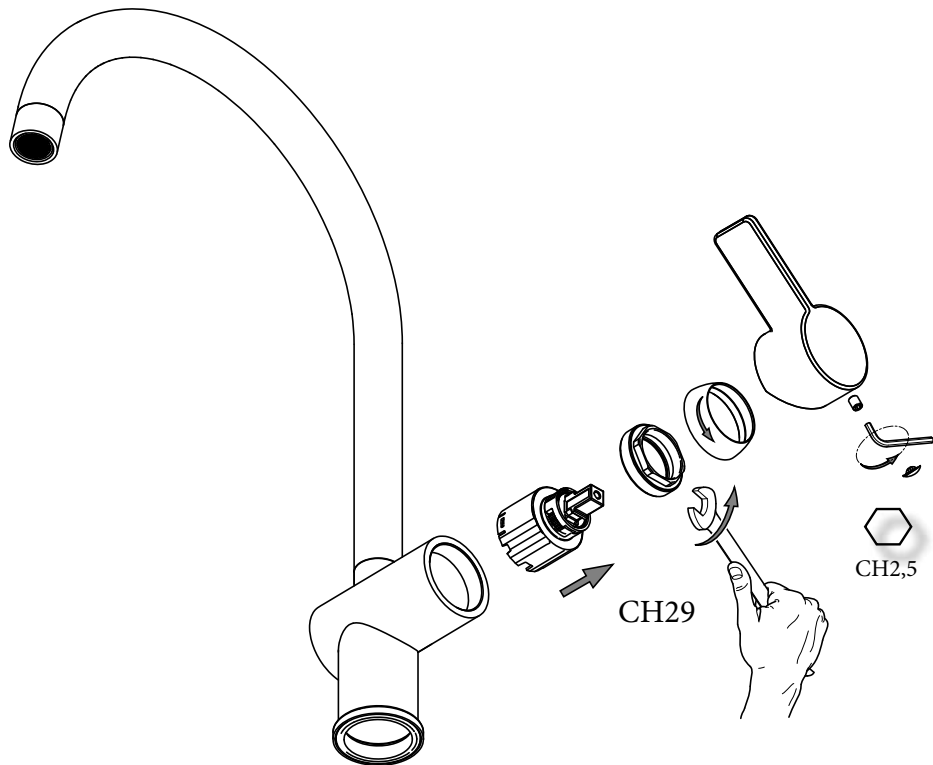

285

c

d

180

285

M

Vedligehold
Service

S

Udskiftning af indsats
How to replace Cartridge

a

b

Udskifning af slange og tud
How to replace Flex Nylon and Hand Shower

285

d

180

e