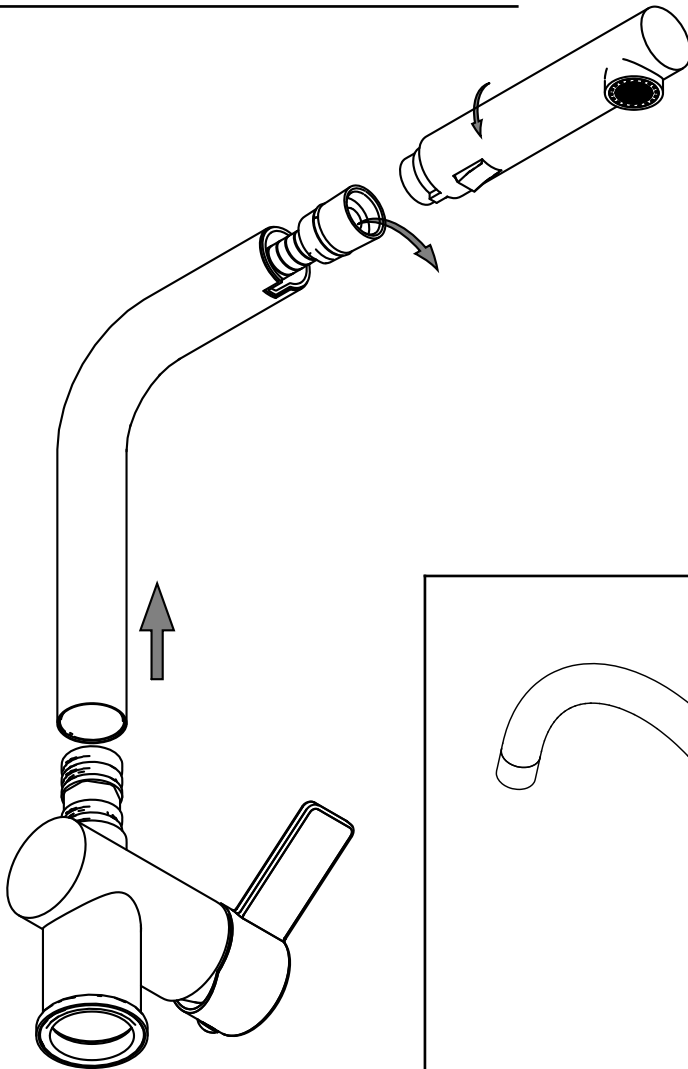

Udskiftning af indsats
How to replace Cartridge

a

b

Udskifning af slange og tud
How to replace Flex Nylon and Hand Shower

285

d

180

e

Udskifning af tud
How to replace Spout