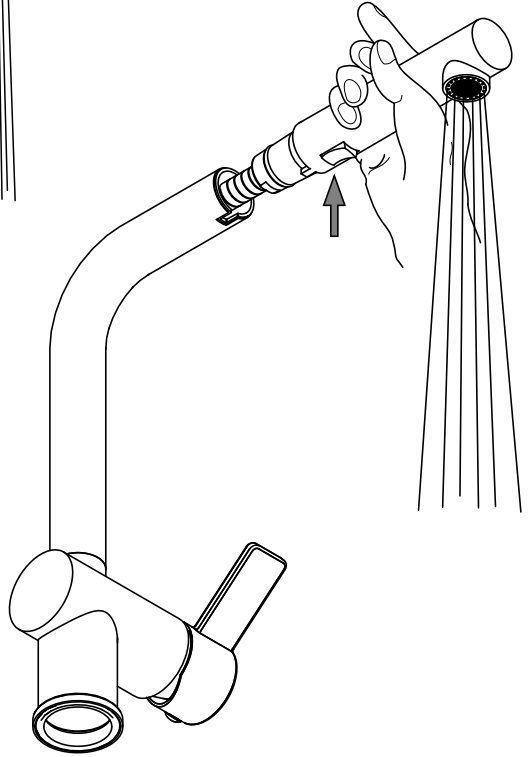

285

c

d

180

285

M

Vedligehold
Service

S

Udskiftning af indsats
How to replace Cartridge

a

b

Udskifning af slange og tud
How to replace Flex Nylon and Hand Shower

285

d

180

e

Udskifning af tud
How to replace Spout