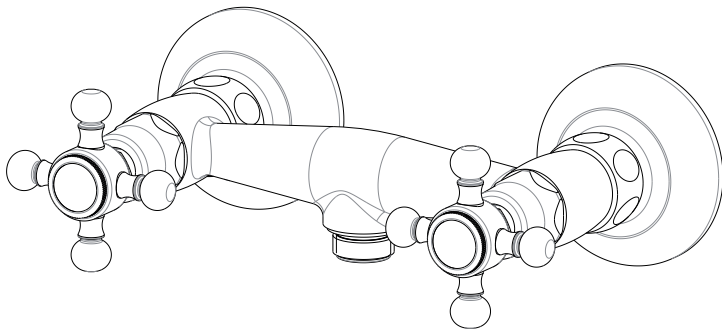

Retro

DK Monteringsvejledning
EN Installation instruction
DE Montageanleitung
SE Monteringsanvisning

Art. No: 53001, 53004, 53004BR

VVS: 725774104, 725774105

RSK: 8354000, 8354001

EDITION: 2024-03-15

LAVABO®

1. DK Indhold i pakken
EN Contents of the package
DE Inhalt des Pakets
SE Innehållet i förpackningen

DK	Brusearmatur
EN	Shower faucet
DE	Duscharmatur
SE	Duschbalndare

DK	2 stk. rosetter
EN	2 pcs. covers
DE	2 Stck. Rosetten
SE	2 st. rosetter

DK	2 stk. excenter forskrning
EN	2 pcs. eccentric screwing
DE	2 Stck. Exzenterverschraubung
SE	2 st. excentrisk inskruvning

- 2. DK Montering
- EN Installation
- DE Montage
- SE Montering

- DK Skyl vandrørene
Luk for vandet
- EN Flush the water pipes
Turn off the water
- DE Spülen Sie die Wasserleitungen
Schalten Sie das Wasser aus
- SE Spola vattenledningarna
Stäng av vattnet