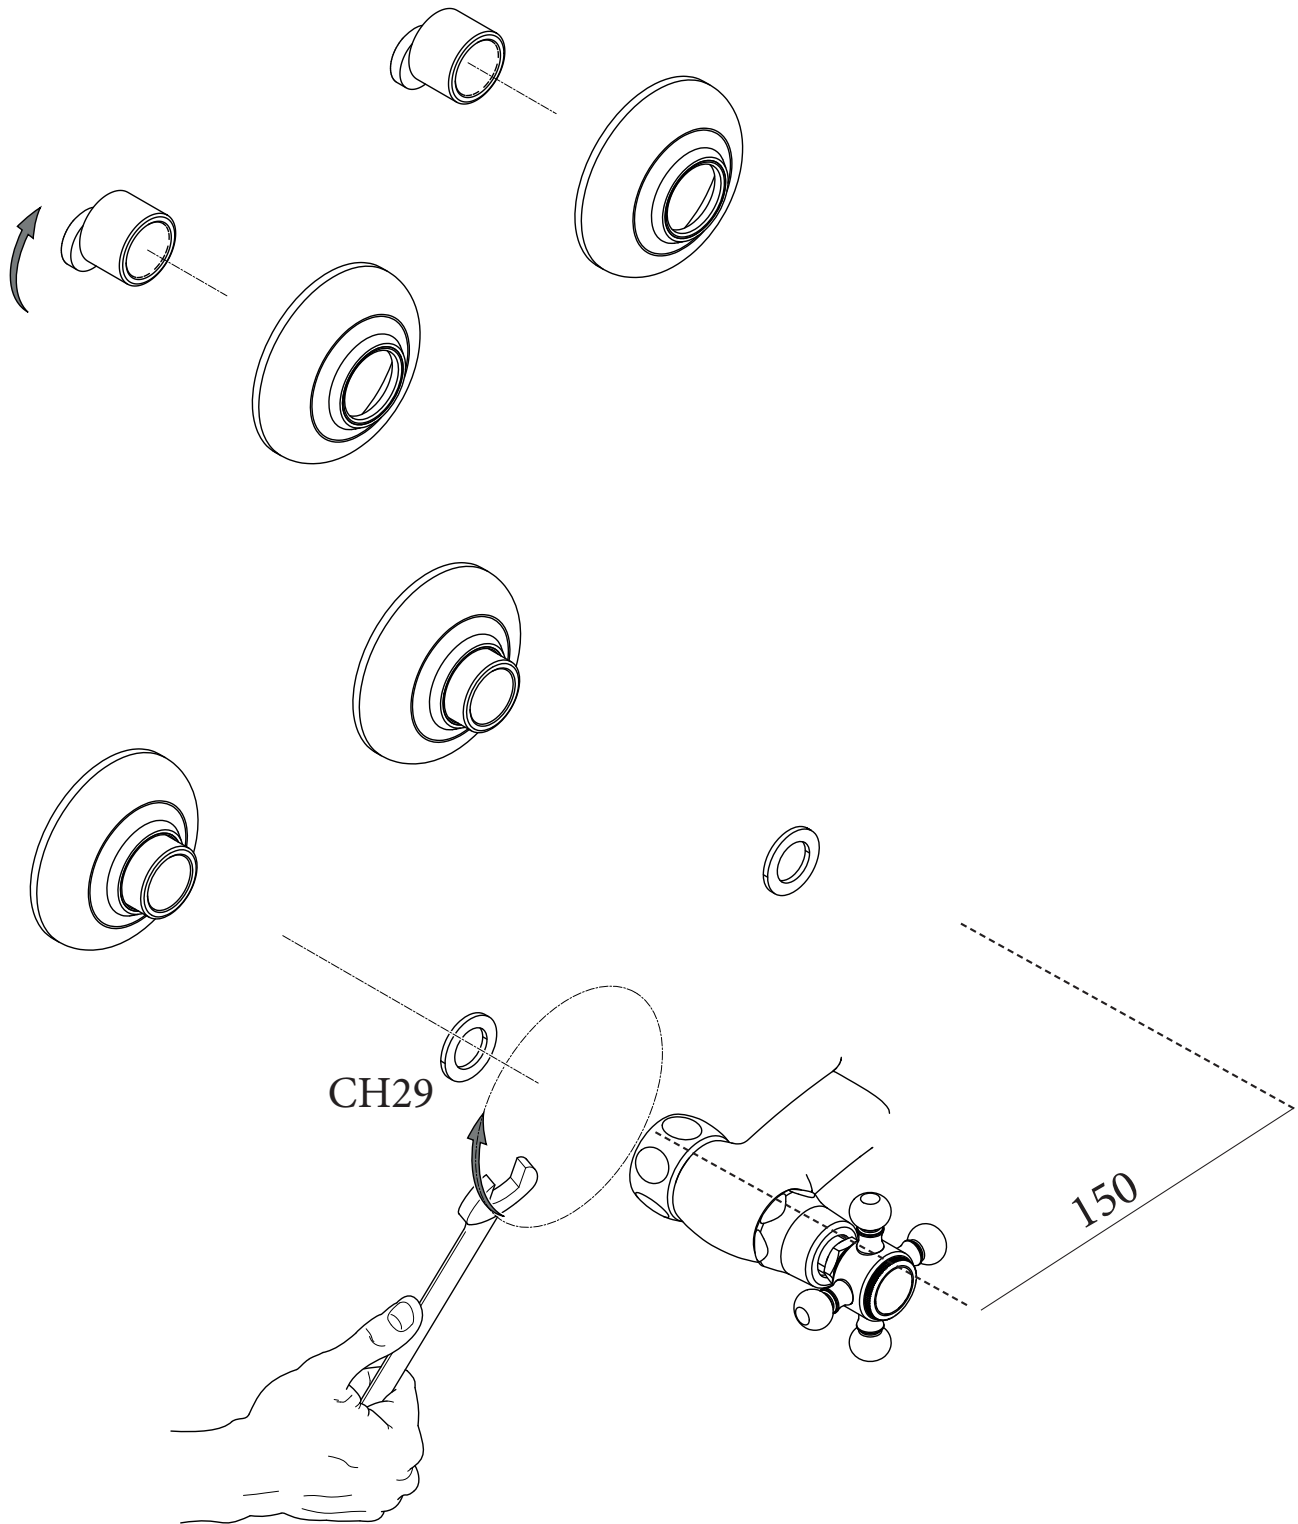

1. DK Indhold i pakken
EN Contents of the package
DE Inhalt des Pakets
SE Innehållet i förpackningen

DK	Brusearmatur
EN	Shower faucet
DE	Duscharmatur
SE	Duschbalndare

DK	2 stk. rosetter
EN	2 pcs. covers
DE	2 Stck. Rosetten
SE	2 st. rosetter

DK	2 stk. excenter forskrning
EN	2 pcs. eccentric screwing
DE	2 Stck. Exzenterverschraubung
SE	2 st. excentrisk inskruvning

- 2. DK Montering
- EN Installation
- DE Montage
- SE Montering

- DK Skyl vandrørene
Luk for vandet
- EN Flush the water pipes
Turn off the water
- DE Spülen Sie die Wasserleitungen
Schalten Sie das Wasser aus
- SE Spola vattenledningarna
Stäng av vattnet

65±5°C

15±5°C

MIN - MAX

OK

- 3. DK Montering
- EN Installation
- DE Montage
- SE Montering

4. DK Undskiftning af keramisk indsats
 EN Replacement of ceramic cartridge
 DE Austausch der Keramikkartusche
 SE Byte av keramisk insats