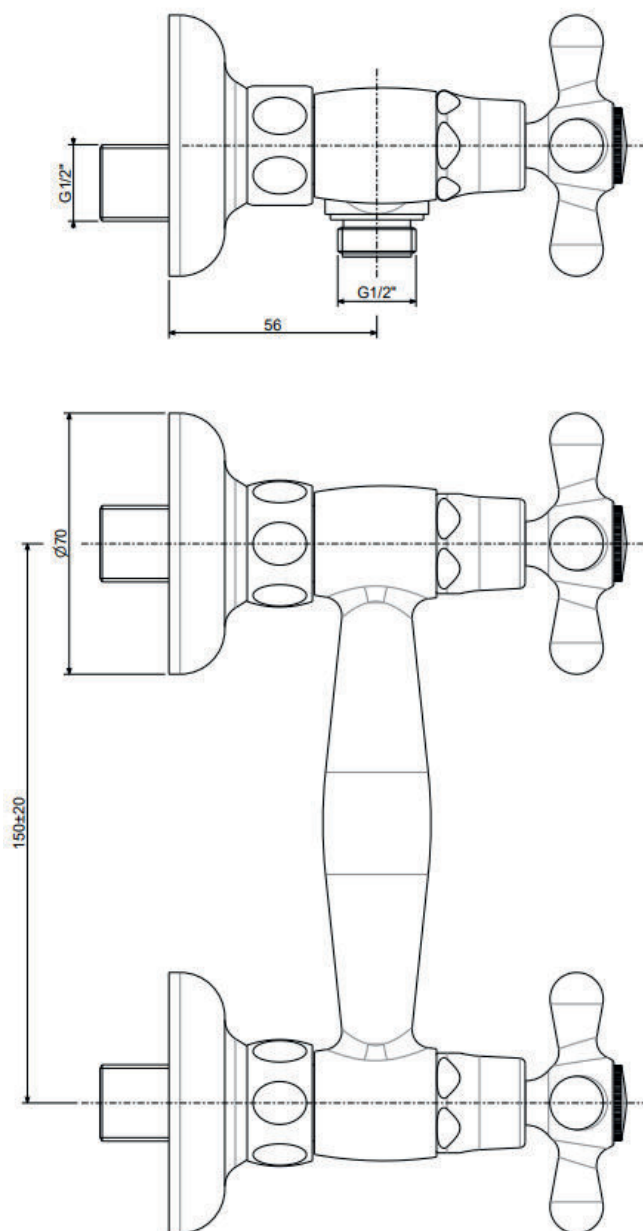

Retro

DK Monteringsvejledning
EN Installation instruction
DE Montageanleitung
SE Monteringsanvisning

Art. No: 53001, 53004, 53004BR

VVS: 725774104, 725774105

RSK: 8354000, 8354001

EDITION: 2024-03-15

LAVABO®

1. DK Indhold i pakken
EN Contents of the package
DE Inhalt des Pakets
SE Innehållet i förpackningen

DK	Brusearmatur
EN	Shower faucet
DE	Duscharmatur
SE	Duschbalndare

DK	2 stk. rosetter
EN	2 pcs. covers
DE	2 Stck. Rosetten
SE	2 st. rosetter

DK	2 stk. excenter forskrning
EN	2 pcs. eccentric screwing
DE	2 Stck. Exzenterverschraubung
SE	2 st. excentrisk inskruvning

- 2. DK Montering
- EN Installation
- DE Montage
- SE Montering

- DK Skyl vandrørene
Luk for vandet
- EN Flush the water pipes
Turn off the water
- DE Spülen Sie die Wasserleitungen
Schalten Sie das Wasser aus
- SE Spola vattenledningarna
Stäng av vattnet