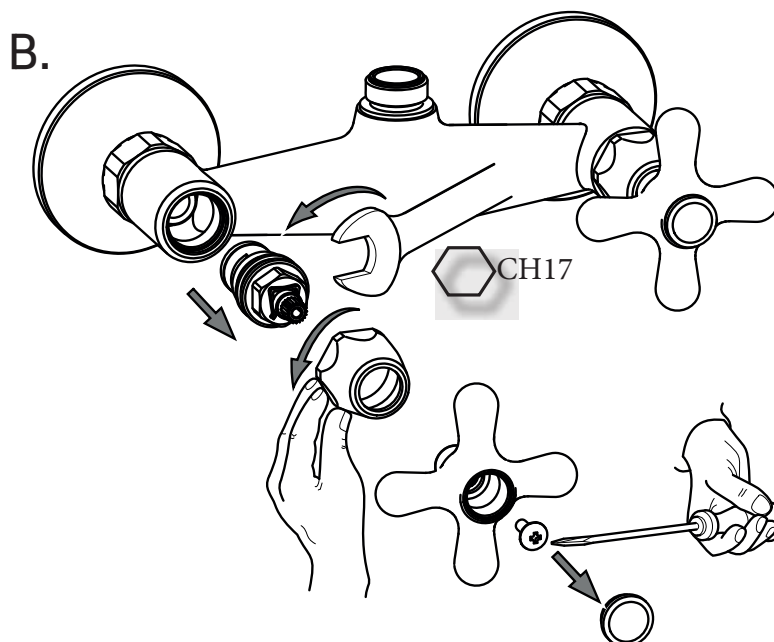

1. DK Indhold i pakken
EN Contents of the package
DE Inhalt des Pakets
SE Innehållet i förpackningen

DK	Brusearmatur
EN	Shower faucet
DE	Duscharmatur
SE	Duschbalndare

DK	2 stk. rosetter
EN	2 pcs. covers
DE	2 Stck. Rosetten
SE	2 st. rosetter

DK	2 stk. excenter forskrning
EN	2 pcs. eccentric screwing
DE	2 Stck. Exzenterverschraubung
SE	2 st. excentrisk inskruvning

- 2. DK Montering
- EN Installation
- DE Montage
- SE Montering

- DK Skyl vandrørene
Luk for vandet
- EN Flush the water pipes
Turn off the water
- DE Spülen Sie die Wasserleitungen
Schalten Sie das Wasser aus
- SE Spola vattenledningarna
Stäng av vattnet

65±5°C

15±5°C

MIN - MAX

OK

- 3. DK Montering
- EN Installation
- DE Montage
- SE Montering

4. DK Undskiftning af keramisk indsats
 EN Replacement of ceramic cartridge
 DE Austausch der Keramikkartusche
 SE Byte av keramisk insats