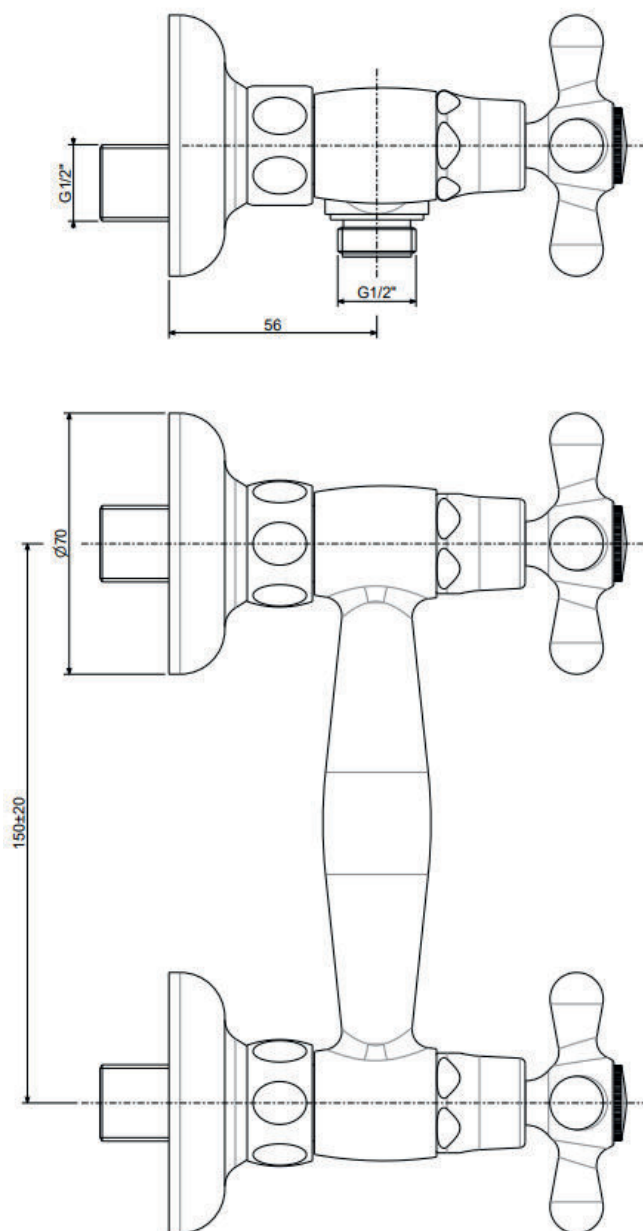

# Retro

DK Monteringsvejledning  
EN Installation instruction  
DE Montageanleitung  
SE Monteringsanvisning

Art. No: 53001, 53004, 53004BR

VVS: 725774104, 725774105

RSK: 8354000, 8354001

EDITION: 2024-03-15

# LAVABO®

1. DK Indhold i pakken  
EN Contents of the package  
DE Inhalt des Pakets  
SE Innehållet i förpackningen

DK	Brusearmatur
EN	Shower faucet
DE	Duscharmatur
SE	Duschbalndare

DK	2 stk. rosetter
EN	2 pcs. covers
DE	2 Stck. Rosetten
SE	2 st. rosetter

DK	2 stk. excenter forskruning
EN	2 pcs. eccentric screwing
DE	2 Stck. Exzenterverschraubung
SE	2 st. excentrisk inskruvning

- 2. DK Montering
- EN Installation
- DE Montage
- SE Montering

- DK Skyl vandrørene  
Luk for vandet
- EN Flush the water pipes  
Turn off the water
- DE Spülen Sie die Wasserleitungen  
Schalten Sie das Wasser aus
- SE Spola vattenledningarna  
Stäng av vattnet

$65 \pm 5^{\circ}\text{C}$

$15 \pm 5^{\circ}\text{C}$

MIN - MAX

OK

- 3. DK Montering
- EN Installation
- DE Montage
- SE Montering

4. DK Undskiftning af keramisk indsats  
 EN Replacement of ceramic cartridge  
 DE Austausch der Keramikkartusche  
 SE Byte av keramisk insats