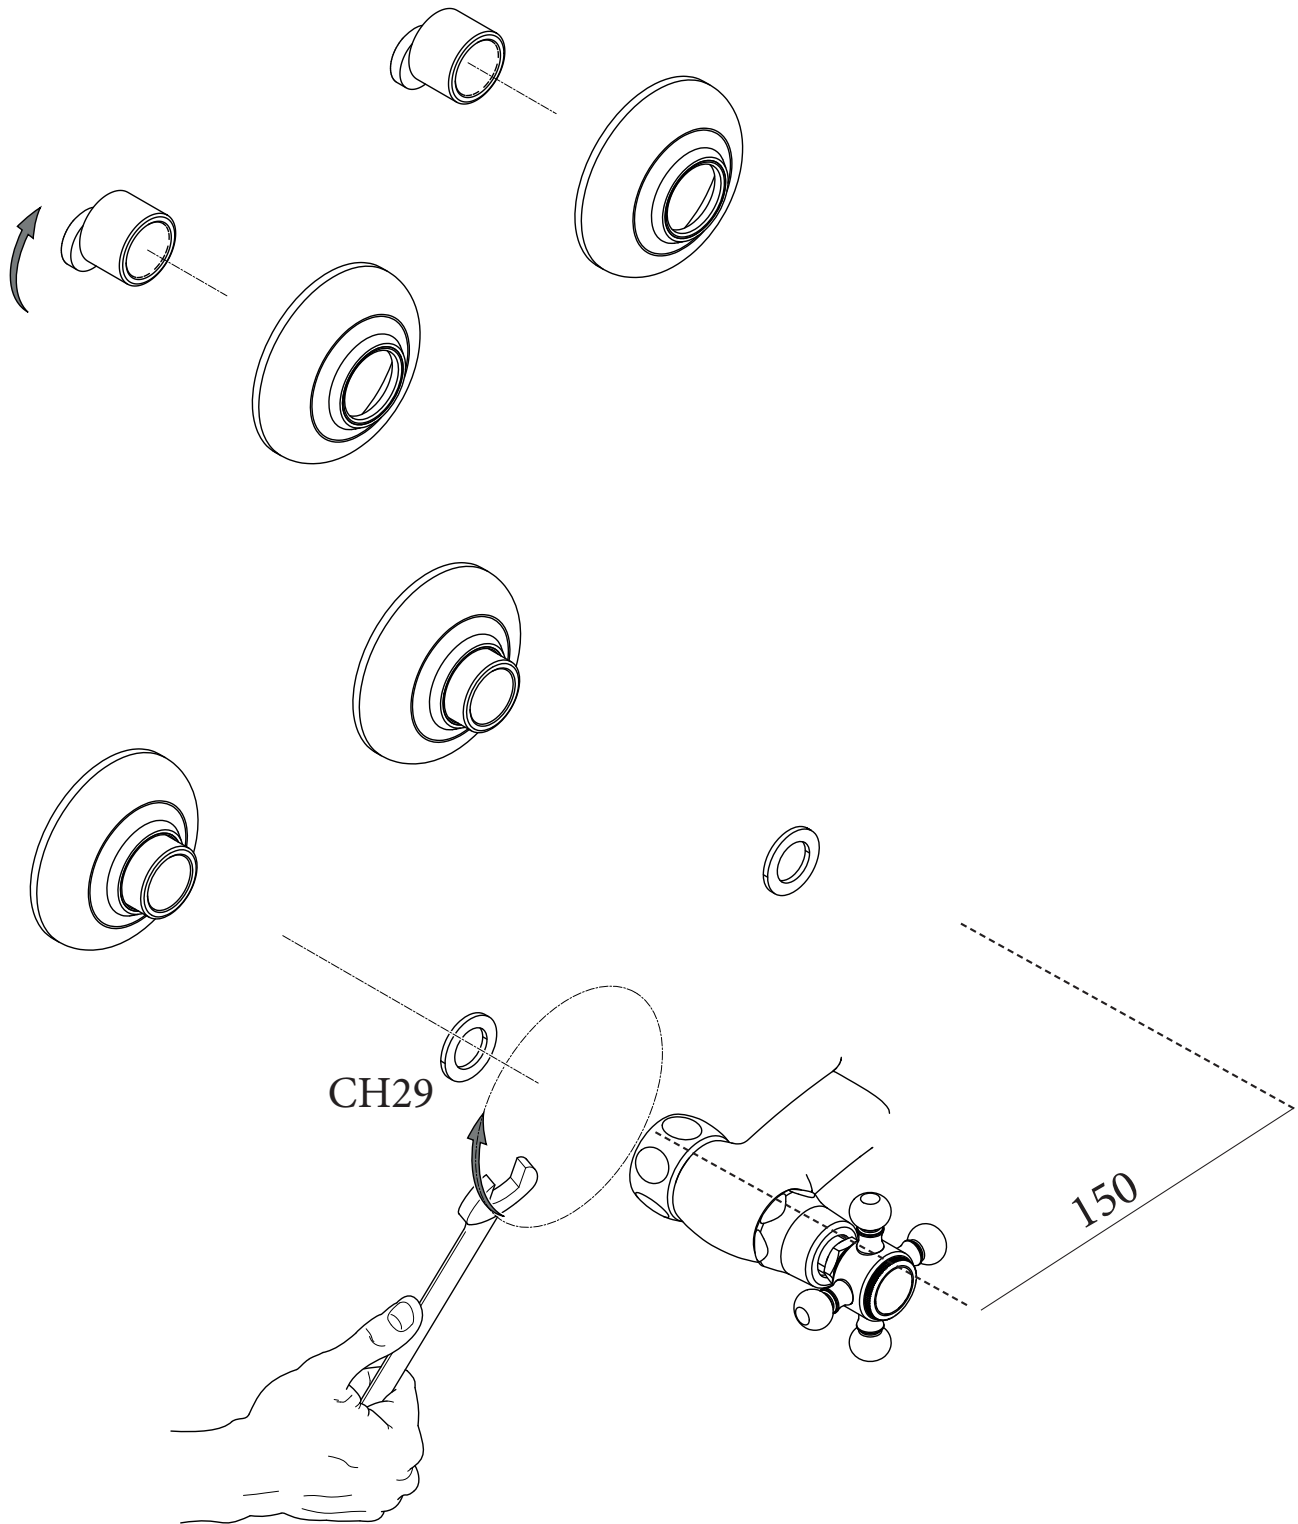

# Retro

DK Monteringsvejledning  
EN Installation instruction  
DE Montageanleitung  
SE Monteringsanvisning

Art. No: 53001, 53004, 53004BR

VVS: 725774104, 725774105

RSK: 8354000, 8354001

EDITION: 2024-03-15

# LAVABO®

1. DK Indhold i pakken  
EN Contents of the package  
DE Inhalt des Pakets  
SE Innehållet i förpackningen

DK	Brusearmatur
EN	Shower faucet
DE	Duscharmatur
SE	Duschbalndare

DK	2 stk. rosetter
EN	2 pcs. covers
DE	2 Stck. Rosetten
SE	2 st. rosetter

DK	2 stk. excenter forskruning
EN	2 pcs. eccentric screwing
DE	2 Stck. Exzenterverschraubung
SE	2 st. excentrisk inskruvning

- 2. DK Montering
- EN Installation
- DE Montage
- SE Montering

- DK Skyl vandrørene  
Luk for vandet
- EN Flush the water pipes  
Turn off the water
- DE Spülen Sie die Wasserleitungen  
Schalten Sie das Wasser aus
- SE Spola vattenledningarna  
Stäng av vattnet

$65 \pm 5^{\circ}\text{C}$

$15 \pm 5^{\circ}\text{C}$

MIN - MAX

OK

- 3. DK Montering
- EN Installation
- DE Montage
- SE Montering

4. DK Undskiftning af keramisk indsats  
 EN Replacement of ceramic cartridge  
 DE Austausch der Keramikkartusche  
 SE Byte av keramisk insats