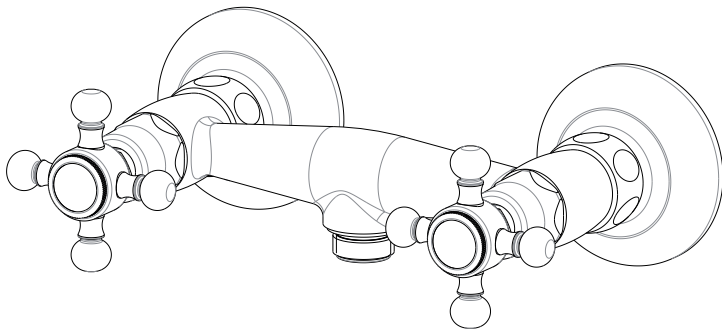

# Retro

DK Monteringsvejledning  
EN Installation instruction  
DE Montageanleitung  
SE Monteringsanvisning

Art. No: 53001, 53004, 53004BR

VVS: 725774104, 725774105

RSK: 8354000, 8354001

EDITION: 2024-03-15

# LAVABO®

1. DK Indhold i pakken  
EN Contents of the package  
DE Inhalt des Pakets  
SE Innehållet i förpackningen

DK	Brusearmatur
EN	Shower faucet
DE	Duscharmatur
SE	Duschbalndare

DK	2 stk. rosetter
EN	2 pcs. covers
DE	2 Stck. Rosetten
SE	2 st. rosetter

DK	2 stk. excenter forskruning
EN	2 pcs. eccentric screwing
DE	2 Stck. Exzenterverschraubung
SE	2 st. excentrisk inskruvning

- 2. DK Montering
- EN Installation
- DE Montage
- SE Montering

- DK Skyl vandrørene  
Luk for vandet
- EN Flush the water pipes  
Turn off the water
- DE Spülen Sie die Wasserleitungen  
Schalten Sie das Wasser aus
- SE Spola vattenledningarna  
Stäng av vattnet