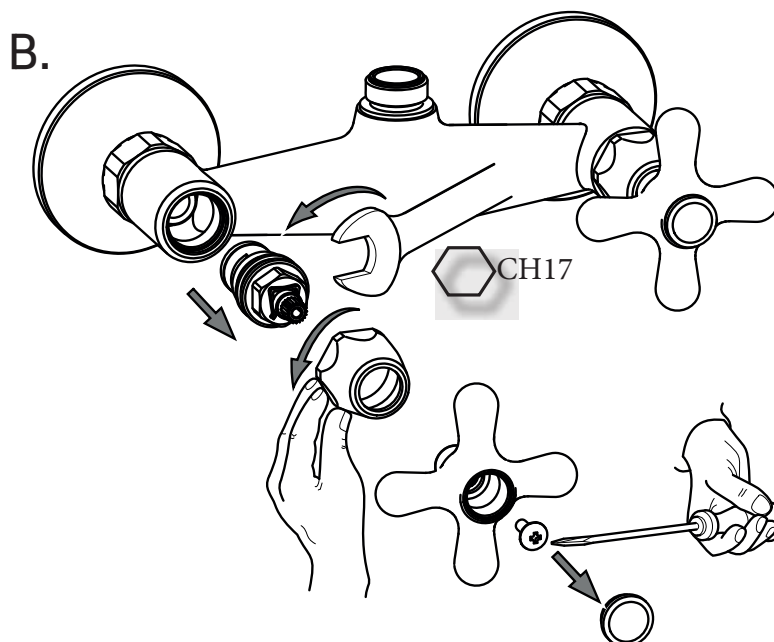

DK	2 stk. excenter forskruning
EN	2 pcs. eccentric screwing
DE	2 Stck. Exzenterverschraubung
SE	2 st. excentrisk inskruvning

- 2. DK Montering
- EN Installation
- DE Montage
- SE Montering

- DK Skyl vandrørene  
Luk for vandet
- EN Flush the water pipes  
Turn off the water
- DE Spülen Sie die Wasserleitungen  
Schalten Sie das Wasser aus
- SE Spola vattenledningarna  
Stäng av vattnet

$65 \pm 5^{\circ}\text{C}$

$15 \pm 5^{\circ}\text{C}$

MIN - MAX

OK

- 3. DK Montering
- EN Installation
- DE Montage
- SE Montering

4. DK Undskiftning af keramisk indsats  
 EN Replacement of ceramic cartridge  
 DE Austausch der Keramikkartusche  
 SE Byte av keramisk insats