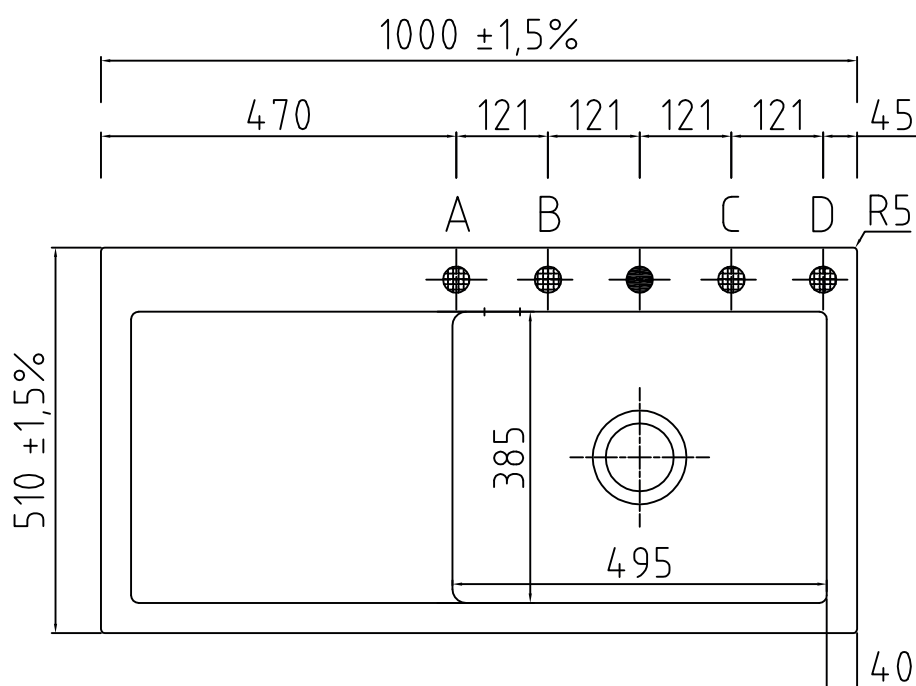

Mera 100 SL køkkenvask

LAVABO®

Varenr.:
11064 M

VVS-nr.:
682773150

Materiale:	Keramik
Farve:	Blank hvid
Overflade:	Glaseret, blank
Monteringsmulighed:	Nedfældning
Min. skabsbredde:	600 mm
Hanehul:	Ja
Overløb:	Ja
Bundventil medfølger:	Ja, i PVD messing
Bakke:	Ja, til venstre

Leveres med $\text{Ø}35$ mm hanehul.
Ønskes yderlige huller (Pos A, B, C eller D) angives dette ved bestilling.