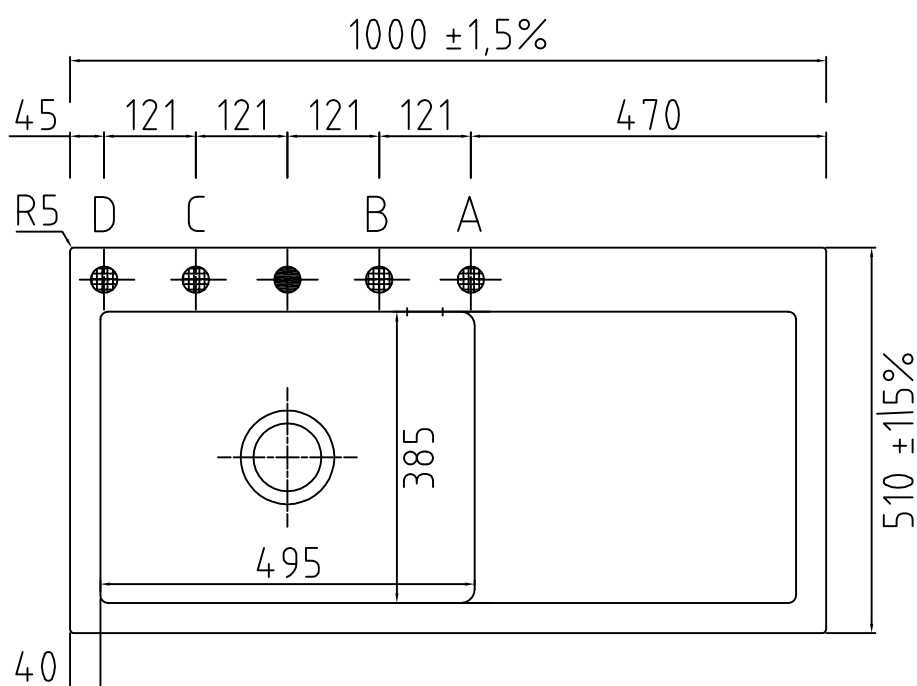

Mera 100 SL køkkenvask

LAVABO®

Varenr.:
11065M

VVS-nr.:
682773550

Materiale:	Keramik
Farve:	Blank hvid
Overflade:	Glaseret, blank
Monteringsmulighed:	Nedfældning
Min. skabsbredde:	600 mm
Hanehul:	Ja
Overløb:	Ja
Bundventil medfølger:	Ja, i PVD messing
Bakke:	Ja, til højre

Leveres med Ø35 mm hanehul.
Ønskes yderlige huller (Pos A, B, C
eller D) angives dette ved bestil-
ling.