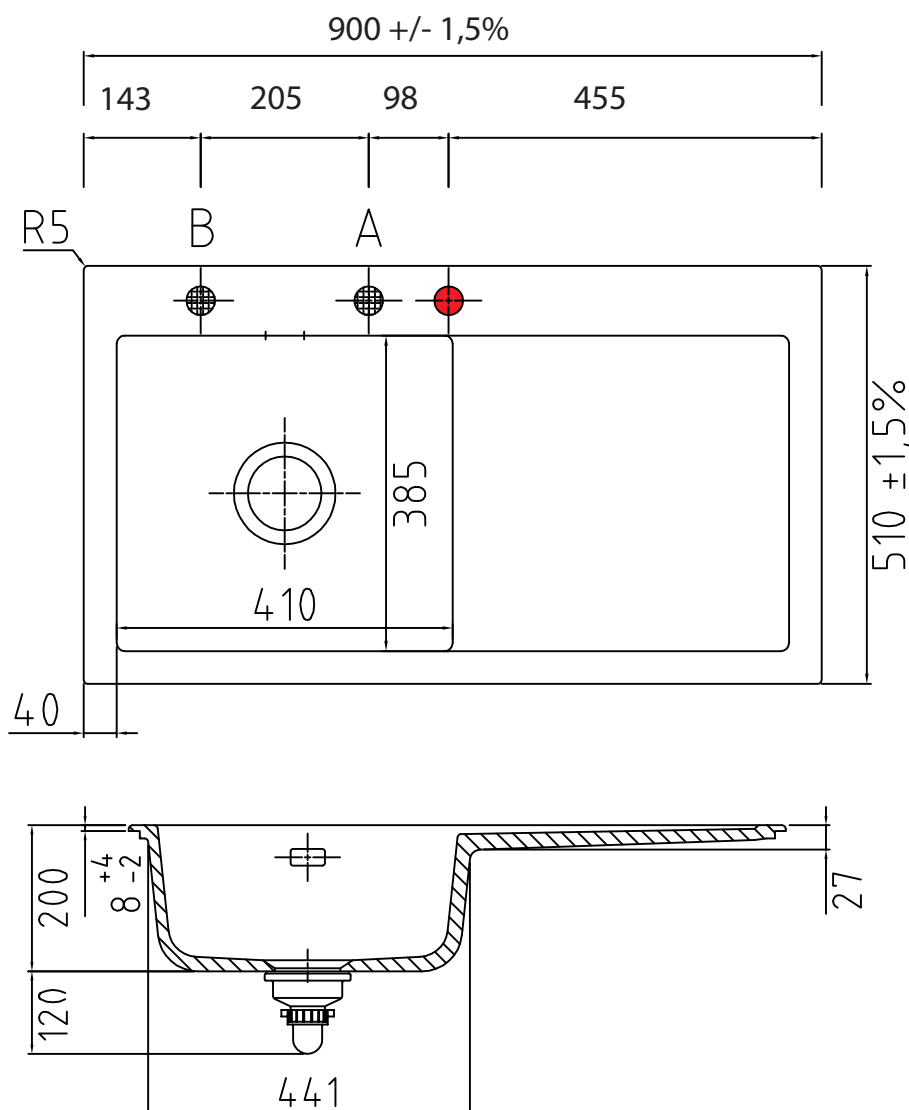

# LAVABO®

Varenr.:  
11075M

VVS-nr.:  
682772550

Materiale:	Keramik
Farve:	Blank hvid
Overflade:	Glaseret, blank
Monteringsmulighed:	Nedfældning
Min. skabsbredde:	500 mm
Hanehul:	Ja
Overløb:	Ja
Bundventil medfølger:	Ja, i PVD messing
Bakke:	Ja, til højre

Leveres med Ø35 mm hanehul.  
Ønskes yderlige huller (Pos A eller B) angives dette ved bestilling.