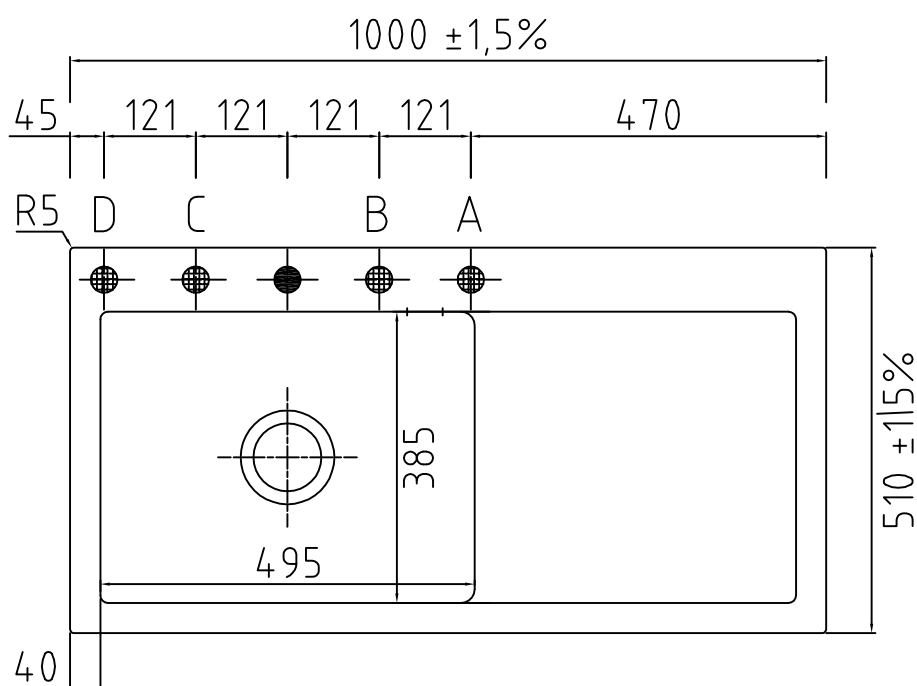

Mera 100 SL køkkenvask

LAVABO®

Varenr.:
11065K

VVS-nr.:
682773580

Materiale:	Keramik
Farve:	Blank hvid
Overflade:	Glaseret, blank
Monteringsmulighed:	Nedfældning
Min. skabsbredde:	600 mm
Hanehul:	Ja
Overløb:	Ja
Bundventil medfølger:	Ja, i PVD kobber
Bakke:	Ja, til højre

Leveres med Ø35 mm hanehul.
Ønskes yderlige huller (Pos A, B, C
eller D) angives dette ved bestil-
ling.