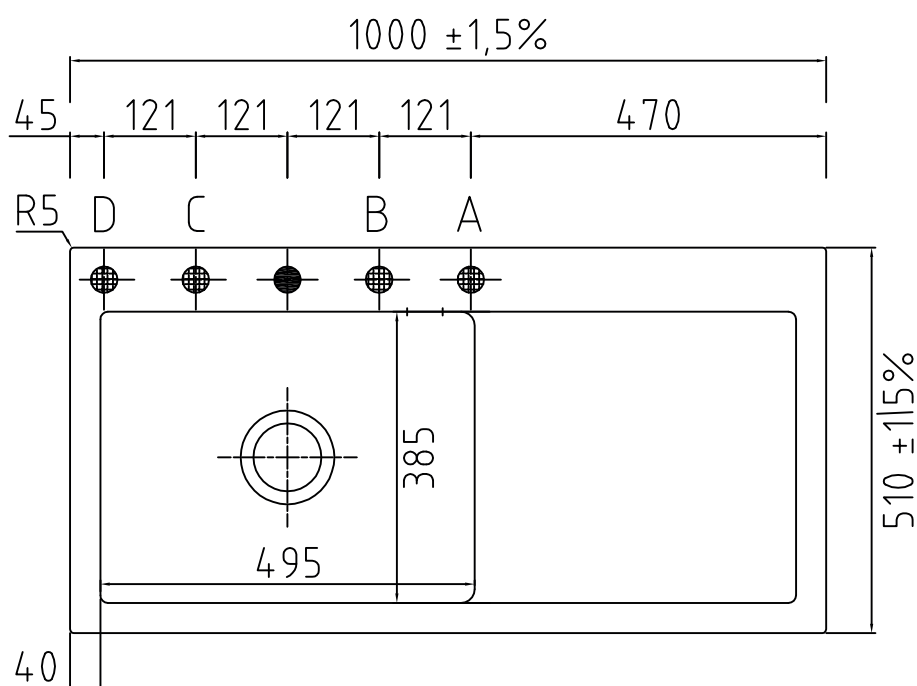

Mera 100 SL køkkenvask

LAVABO®

Varenr.:
11065S

VVS-nr.:
682773510

Materiale:	Keramik
Farve:	Blank hvid
Overflade:	Glaseret, blank
Monteringsmulighed:	Nedfældning
Min. skabsbredde:	600 mm
Hanehul:	Ja
Overløb:	Ja
Bundventil medfølger:	Ja, i sort
Bakke:	Ja, til højre

Leveres med Ø35 mm hanehul.
Ønskes yderlige huller (Pos A, B, C
eller D) angives dette ved bestil-
ling.