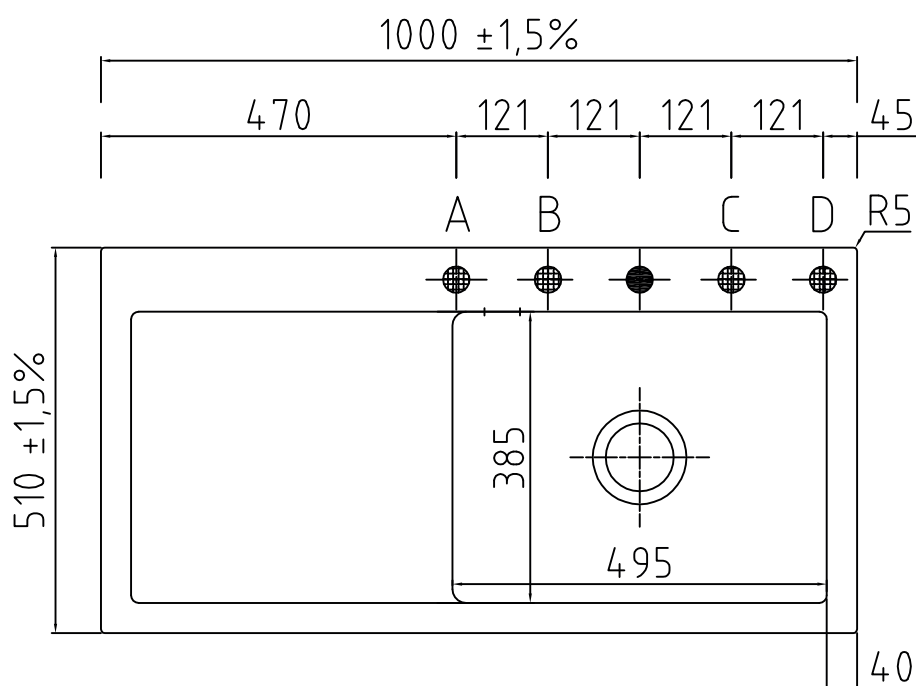

# LAVABO®

Varenr.:  
11064K

VVS-nr.:  
682773180

Materiale:	Keramik
Farve:	Blank hvid
Overflade:	Glaseret, blank
Monteringsmulighed:	Nedfældning
Min. skabsbredde:	600 mm
Hanehul:	Ja
Overløb:	Ja
Bundventil medfølger:	Ja, i PVD kobber
Bakke:	Ja, til venstre

Leveres med  $\varnothing 35$  mm hanehul.  
Ønskes yderligere huller (Pos A, B, C eller D) angives dette ved bestilling.