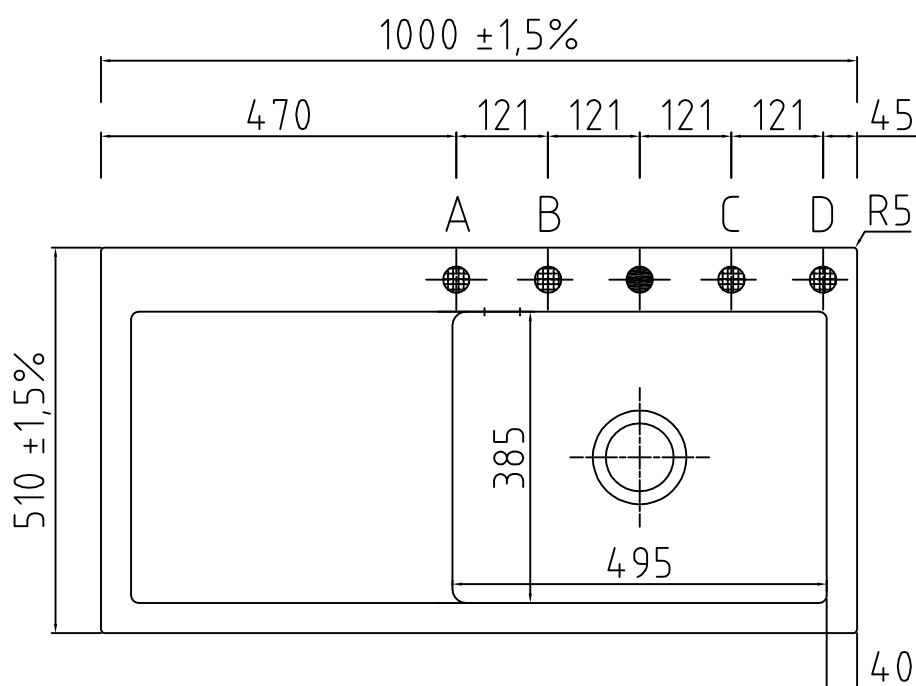

Mera 100 SL køkkenvask

LAVABO®

Varenr.:
11064S

VVS-nr.:
682773110

Materiale:	Keramik
Farve:	Blank hvid
Overflade:	Glaseret, blank
Monteringsmulighed:	Nedfældning
Min. skabsbredde:	600 mm
Hanehul:	Ja
Overløb:	Ja
Bundventil medfølger:	Ja, i sort
Bakke:	Ja, til venstre

Leveres med $\varnothing 35$ mm hanehul.
Ønskes yderligere huller (Pos A, B, C eller D) angives dette ved bestilling.