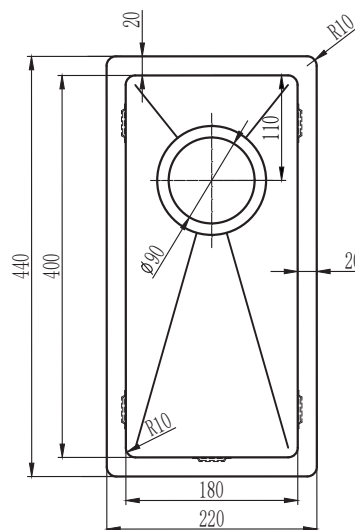

# Kubus 180 Soft køkkenvask Udskæringsmål

Varenr.: 10000CO  
VVS-nr.: 681306208

Godstykkelse: 1,2 mm  
Min. skabsbredde: 300 mm

Fikseringsclips til nedfældning medfølger

# LAVABO®

UDSKÆRINGSMÅL Nedfældning  
AUSSPARURNG Einbau  
CUTOUT Normal instalation

UDSKÆRINGSMÅL Planlimning  
AUSSPARURNG Flächenbündig  
CUTOUT Flush mount