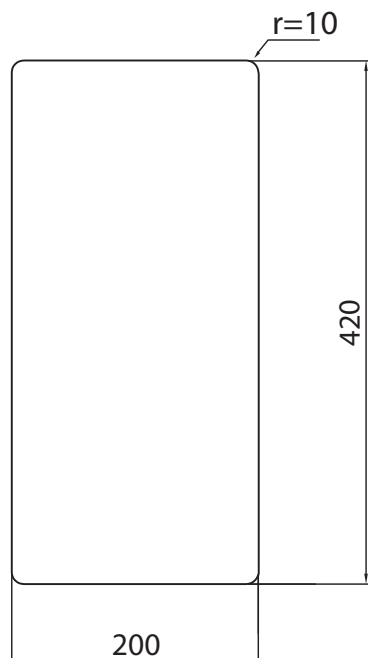

# Kubus 180 Soft køkkenvask Udskæringsmål

Varenr.: 10000MM  
VVS-nr.: 682473205

Godstykkelse: 1,2 mm  
Min. skabsbredde: 300 mm

Fikseringsclips til nedfældning medfølger

# LAVABO®

UDSKÆRINGSMÅL Nedfældning  
AUSSPARURNG Einbau  
CUTOUT Normal installation

UDSKÆRINGSMÅL Planlimning  
AUSSPARURNG Flächenbündig  
CUTOUT Flush mount