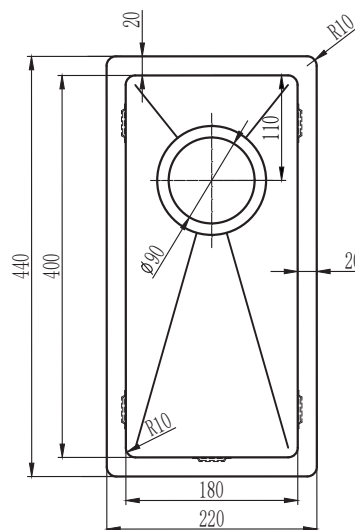

# Kubus 180 Soft køkkenvask Udskæringsmål

Varenr.: 10000MM  
VVS-nr.: 682473205

Godstykkelse: 1,2 mm  
Min. skabsbredde: 300 mm

Fikseringsclips til nedfældning medfølger

# LAVABO®

UDSKÆRINGSMÅL Nedfældning  
AUSSPARURNG Einbau  
CUTOUT Normal installation

UDSKÆRINGSMÅL Planlimning  
AUSSPARURNG Flächenbündig  
CUTOUT Flush mount