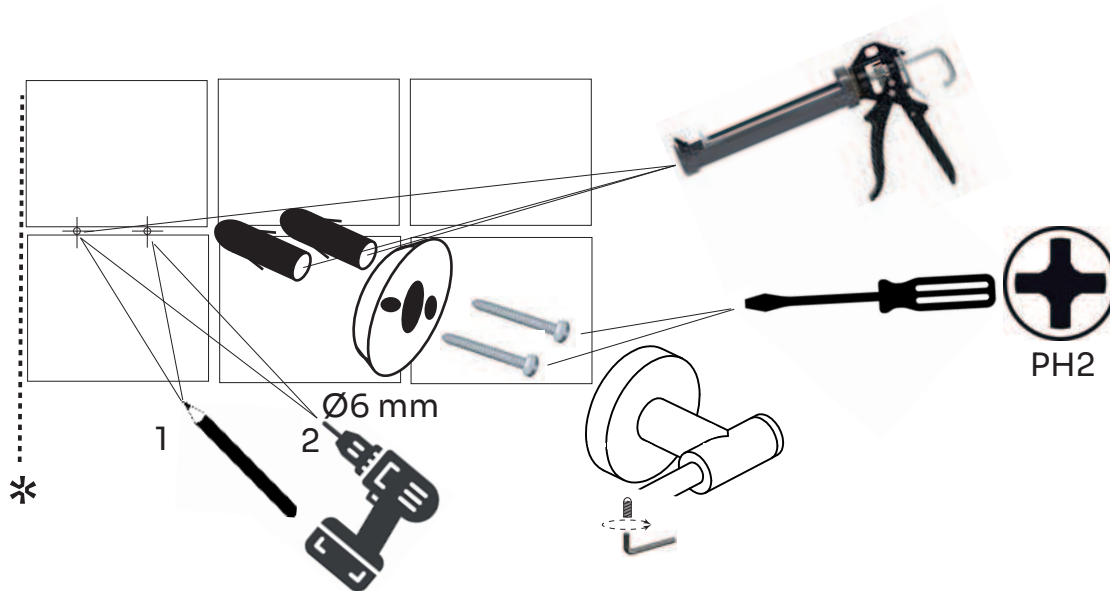

3. DK Montering
  EN Installation
  DE Montage
  SE Montering