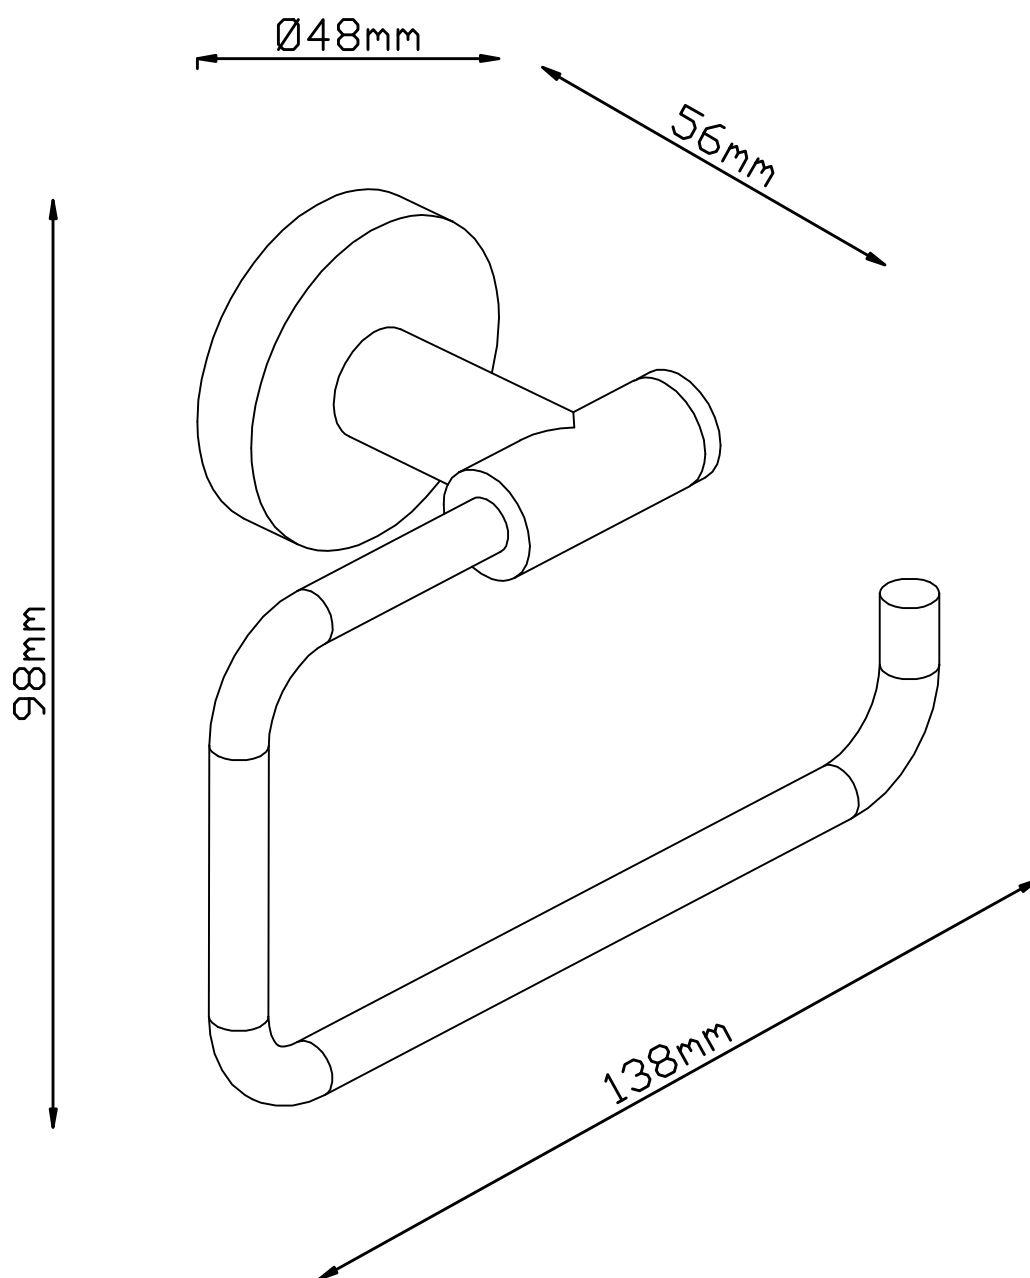

# LAVABO®

DK Monteringsvejledning  
EN Installation instruction  
DE Montageanleitung  
SE Monteringsanvisning

Art. No: 57061, 57062, 57064, 57064BR,  
VVS: 776475004, 776475011, 776475005

EDITION: 2024-04-05

1. DK Indhold i pakken  
 EN Contents of the package  
 DE Inhalt des Pakets  
 SE Innehållet i förpackningen

DK	Toiletrulleholder
EN	Toilet roll holder
DE	Toilettenpapier Halter
SE	Toalettrullehållare

DK	PinoIskrue M5 x 8
EN	Spindle screw M5 x 8
DE	Spindelschraube M5 x 8
SE	Spindelskruv M5 x 8

DK	Unbrakonøgle 2,5 mm
EN	Allen key 2.5 mm
DE	Inbusschlüssel 2,5 mm
SE	Insexnyckel 2,5 mm

2. DK Nødvendigt værktøj  
 EN Necessary tools  
 DE Notwendige Werkzeuge  
 SE Nödvändiga verktyg