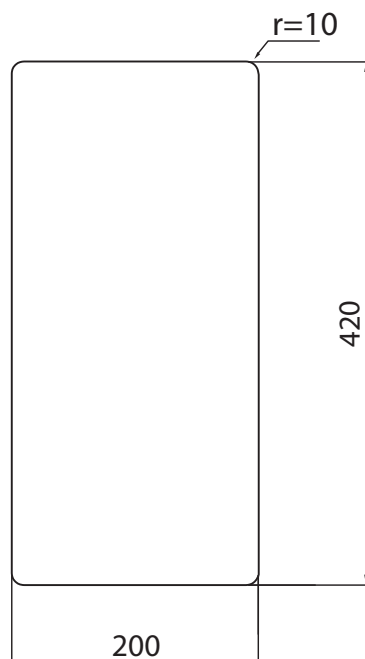

# Kubus 180 Soft køkkenvask Udskæringsmål

Varenr.: 10000MBR  
VVS-nr.: 682473203

Godstykkelse: 1,2 mm  
Min. skabsbredde: 300 mm

Fikseringsclips til nedfældning medfølger

# LAVABO®

UDSKÆRINGSMÅL Nedfældning  
AUSSPARURNG Einbau  
CUTOUT Normal installation

UDSKÆRINGSMÅL Planlimning  
AUSSPARURNG Flächenbündig  
CUTOUT Flush mount