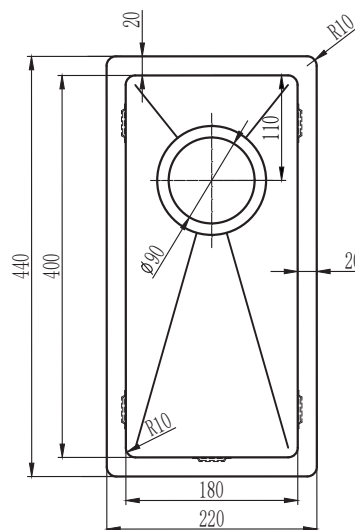

# Kubus 180 Soft køkkenvask Udskæringsmål

Varenr.: 10000MBR  
VVS-nr.: 682473203

Godstykkelse: 1,2 mm  
Min. skabsbredde: 300 mm

Fikseringsclips til nedfældning medfølger

# LAVABO®

UDSKÆRINGSMÅL Nedfældning  
AUSSPARURNG Einbau  
CUTOUT Normal installation

UDSKÆRINGSMÅL Planlimning  
AUSSPARURNG Flächenbündig  
CUTOUT Flush mount