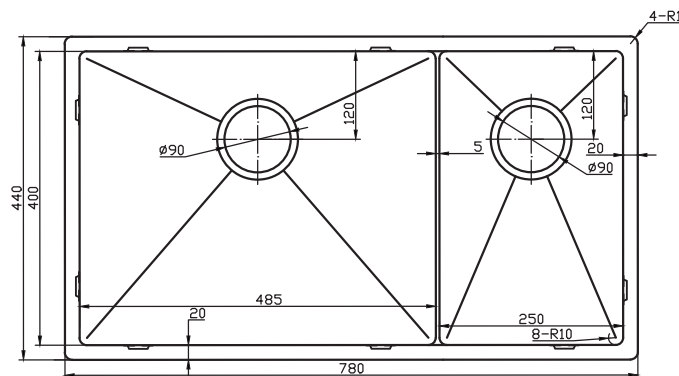

Kubus 780 Soft Slim vask Udskæringsmål

Varenr.: 10057SLDK
VVS-nr.: 681587206

Godstykkelse: 1,2 mm
Min. skabsbredde: 800 mm

Fikseringsclips til nedfældning medfølger

LAVABO®

UDSKÆRINGSMÅL Nedfældning
AUSSPARURNG Einbau
CUTOUT Normal instalation

UDSKÆRINGSMÅL Planlimning
AUSSPARURNG Flächenbündig
CUTOUT Flush mount