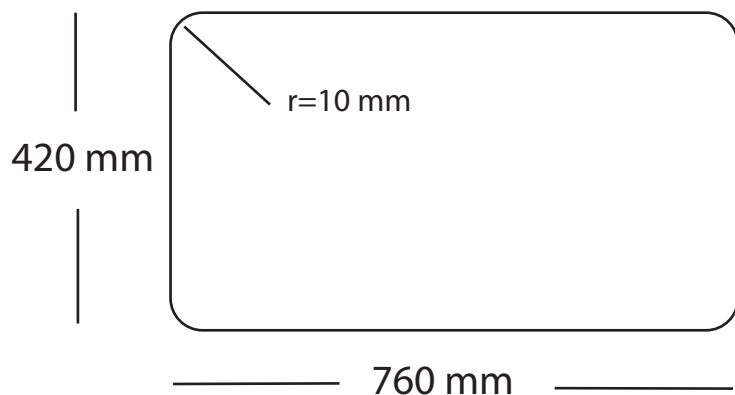

Kubus 780 Soft Slim vask Udskæringsmål

Varenr.: 10057SLDK
VVS-nr.: 681587206

Godstykkelse: 1,2 mm
Min. skabsbredde: 800 mm

Fikseringsclips til nedfældning medfølger

LAVABO®

UDSKÆRINGSMÅL Nedfældning
AUSSPARURNG Einbau
CUTOUT Normal instalation

UDSKÆRINGSMÅL Planlimning
AUSSPARURNG Flächenbündig
CUTOUT Flush mount