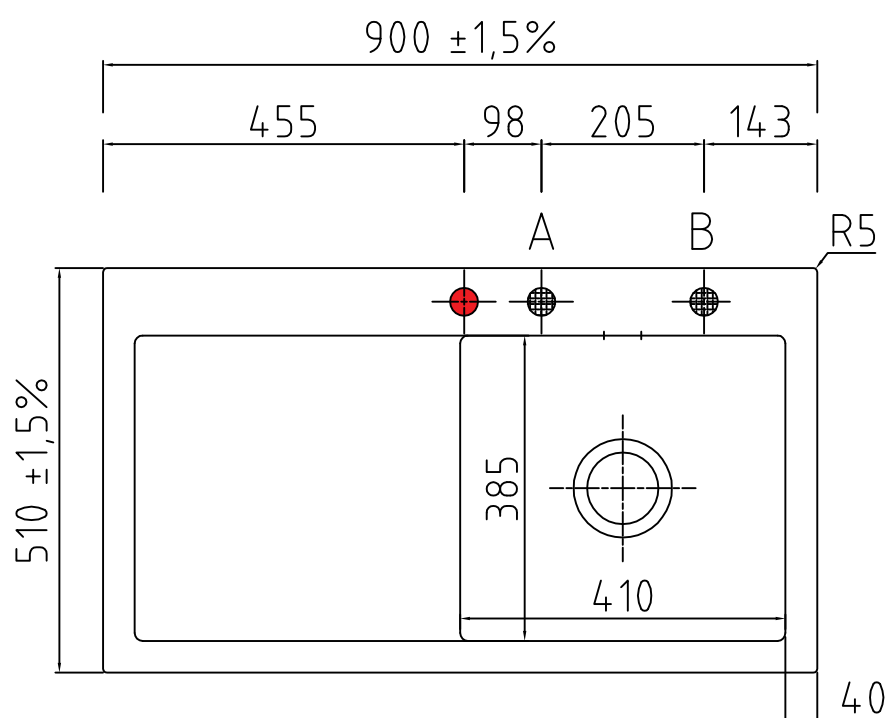

Mera 90 køkkenvask

LAVABO®

Varenr.:
11074M

VVS-nr.:
682772150

Materiale:	Keramik
Farve:	Blank hvid
Overflade:	Glaseret, blank
Monteringsmulighed:	Nedfældning
Min. skabsbredde:	500 mm
Hanehul:	Ja
Overløb:	Ja
Bundventil medfølger:	Ja, i PVD messing
Bakke:	Ja, til venstre

Leveres med $\text{Ø}35$ mm hanehul.
Ønskes yderlige huller (Pos A eller B) angives dette ved bestilling.