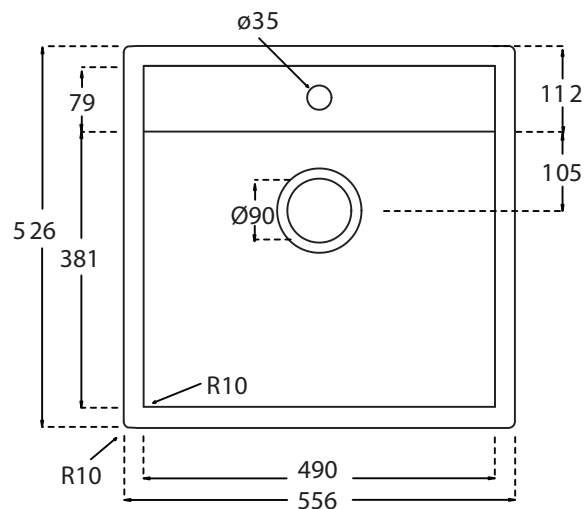

## Udskæringsmål

Varenr.: 12006M  
VVS-nr.: 682486151

Godstykkelse: 12 mm  
Min. skabsbredde: 600 mm

Fikseringsclips til nedfældning medfølger

# LAVABO®

UDSKÆRINGSMÅL Nedfældning  
AUSSPARUNG Einbau  
CUTOUT Normal installation

UDSKÆRINGSMÅL Underlimning  
AUSSPARUNG Unterbau  
CUTOUT Undermount

Forbehold for ændringer - Angaben ohne Gewähr - Subject to change