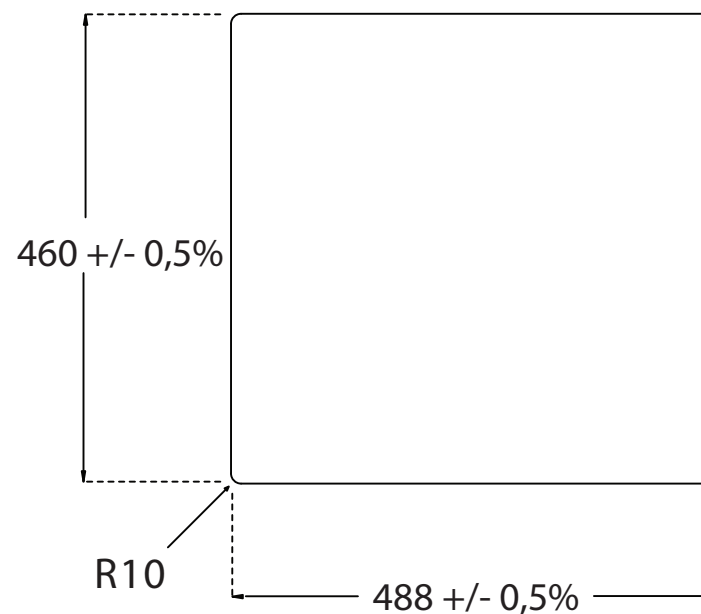

## Udskæringsmål

Varenr.: 12006M  
VVS-nr.: 682486151

Godstykkelse: 12 mm  
Min. skabsbredde: 600 mm

Fikseringsclips til nedfældning medfølger

# LAVABO®

UDSKÆRINGSMÅL Nedfældning  
AUSSPARUNG Einbau  
CUTOUT Normal installation

UDSKÆRINGSMÅL Underlimning  
AUSSPARUNG Unterbau  
CUTOUT Undermount

Forbehold for ændringer - Angaben ohne Gewähr - Subject to change