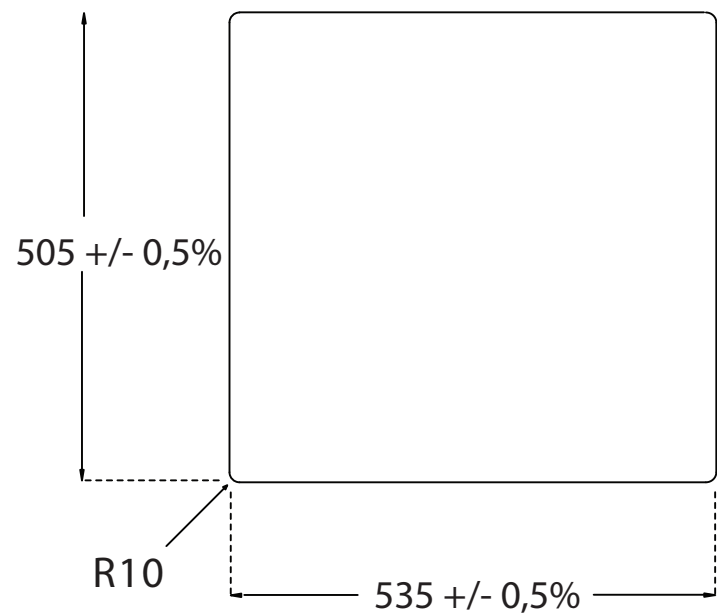

## Udskæringsmål

Varenr.: 12006M  
VVS-nr.: 682486151

Godstykkelse: 12 mm  
Min. skabsbredde: 600 mm

Fikseringsclips til nedfældning medfølger

# LAVABO®

UDSKÆRINGSMÅL Nedfældning  
AUSSPARUNG Einbau  
CUTOUT Normal installation

UDSKÆRINGSMÅL Underlimning  
AUSSPARUNG Unterbau  
CUTOUT Undermount

Forbehold for ændringer - Angaben ohne Gewähr - Subject to change