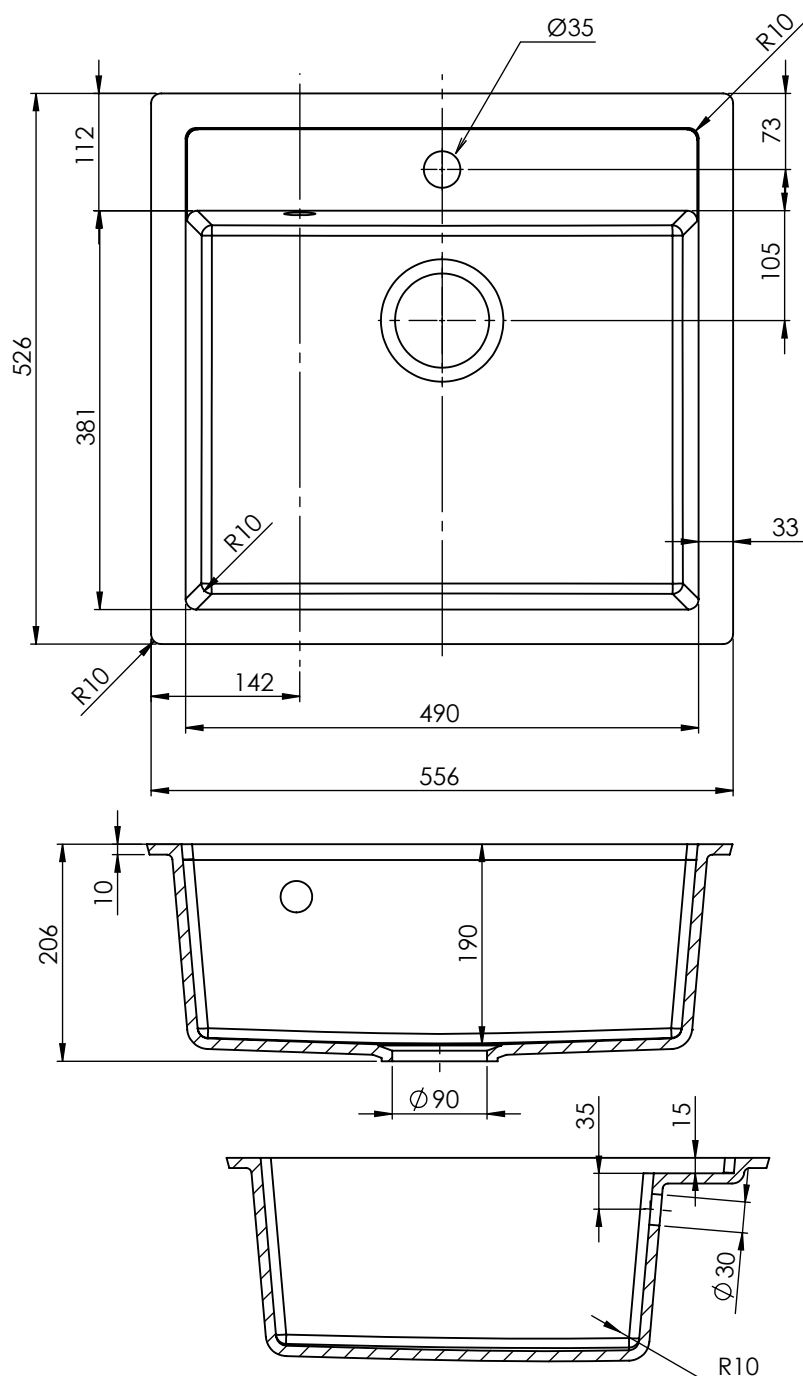

Jupiter 60 køkkenvask

Varenr.:
12006M

VVS-nr.:
682486151

Materiale: Komposit
Farve: Sort
Overflade: Mat sort
Godstykkelse: 12 mm
Monteringsmulighed: Nedfældning
Underlimning

Min. skabsbredde: 600 mm
Hanehul: Ja
Overløb: Ja, PVD messing
Bundventil medfølger: Ja, PVD messing (15542)

LAVABO®

Ekstra hanehul kan laves i de
forborede huller i pos. A, B, C, D.
Tilkøb diamanthulbor varenr. 15586