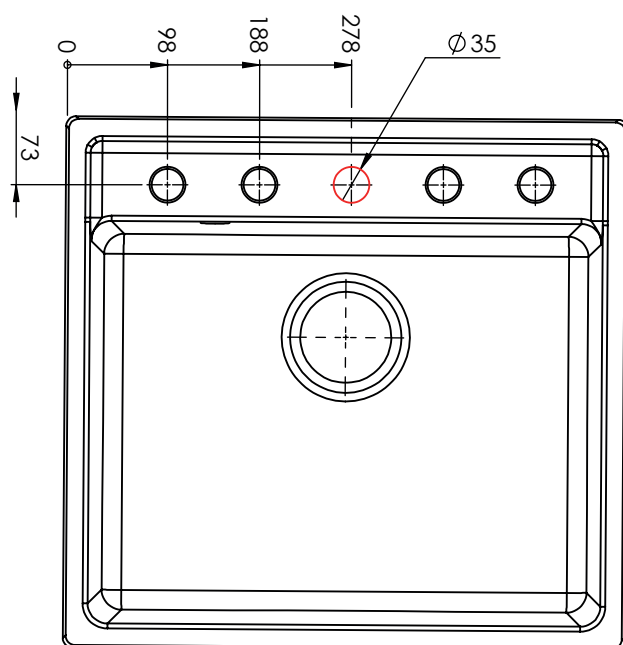

Jupiter 60 køkkenvask

Varenr.:
12006M

VVS-nr.:
682486151

Materiale: Komposit
Farve: Sort
Overflade: Mat sort
Godstykkelse: 12 mm
Monteringsmulighed: Nedfældning
Underlimning

Min. skabsbredde: 600 mm
Hanehul: Ja
Overløb: Ja, PVD messing
Bundventil medfølger: Ja, PVD messing (15542)

LAVABO®

Ekstra hanehul kan laves i de
forborede huller i pos. A, B, C, D.
Tilkøb diamanthulbor varenr. 15586