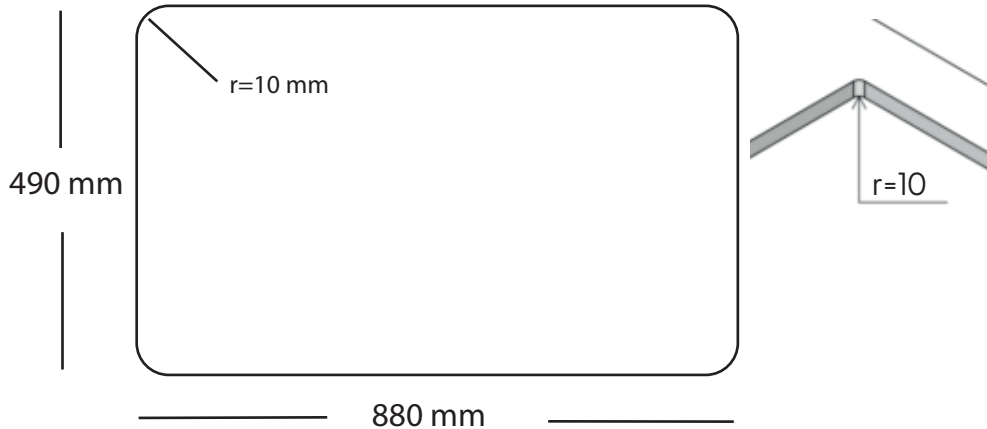

Kubus 90 Soft køkkenvask

Udskæringsmål

Varenr.: 10042DK
 VVS-nr.: 681841306

Godstykkelse: 1,2 mm
 Min. skabsbredde: 600 mm
 Vendbar: Ja

Fikseringsclips til nedfældning medfølger

LAVABO®

UDSKÆRINGSMÅL Nedfældning
 AUSSPARURNG Einbau
 CUTOUT Normal instalation

UDSKÆRINGSMÅL Planlimning
 AUSSPARURNG Flächenbündig
 CUTOUT Flush mount