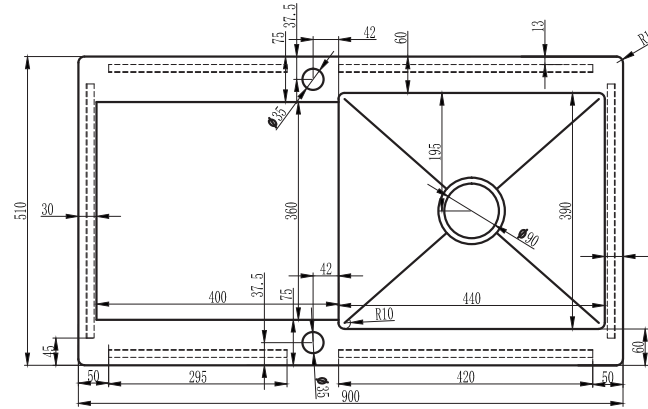

Kubus 90 Soft køkkenvask

Udskæringsmål

Varenr.: 10042DK
 VVS-nr.: 681841306

Godstykkelse: 1,2 mm
 Min. skabsbredde: 600 mm
 Vendbar: Ja

Fikseringsclips til nedfældning medfølger

LAVABO®

UDSKÆRINGSMÅL Nedfældning
 AUSSPARURNG Einbau
 CUTOUT Normal instalation

UDSKÆRINGSMÅL Planlimning
 AUSSPARURNG Flächenbündig
 CUTOUT Flush mount