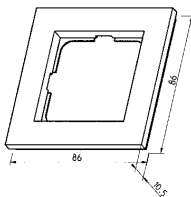

Målskisse

Koblingskjema

ELKO AS

E-post: elko@elko.no
Internett: www.elko.no
Bank: 6219.05.15880
Foretaksnr: NO 911 382 563 MVA

Hovedkontor
Sandstuveien 68, NO-0680 Oslo
Postboks 6598 Etterstad, NO-0607 Oslo
Tlf.: +47 67 80 73 00
Faks: +47 67 80 73 01

Fabrikk
Sporpind Industriområde, NO-3340 Åmot
Tlf.: +47 32 78 91 00
Faks: +47 32 78 91 01