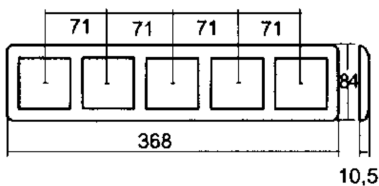

FDV dokument 1411715

Produkt: Ramme 5-hull RS SO
El-nummer: 1411715
Vareno: EKO40017
EAN: 17020160400175
Pakningsant.: 10
Farge: Sort

Produktbeskrivelse: Kombinasjonsplate med 5 hull i RS sort utførelse. For bruk i innfelt installasjon, eller i kombinasjon med påveggskappe med samme antall hull som ramme.
Ved montering av brytere må festeramme L339 el.nr: 14 107 70 benyttes. Kombinasjonsplaten leveres med avtagbare mellomstykker som kan fjernes ved montering av doble og triple stikkontakter.
Kombinasjonsrammer kan også leveres i ELKO Plus i Polarhvit, ALuminium og Sort, samt i ekte stål, skifer og glass i ELKO Plus OPTION.

Tekniske spesifikasjoner: RS sort 5 Hull
Med løse mellomstykker
Farge: Sort
Halogenfri

Målskisse

Koblings skjema

ELKO AS

E-post: elko@elko.no
Internett: www.elko.no
Bank: 6219.05.15880
Foretaksnr: NO 911 382 563 MVA