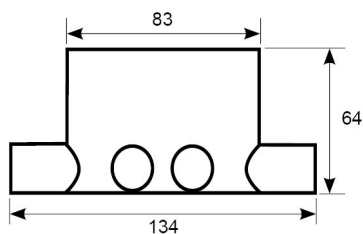

Produktbeskrivelse: Takboks med 16 mm rørrinnføringer og sperrefjær. For bruk med opptil tre lag gips/panel. Passende 10mm utforingsring for takboks elnr: 1222870
20 mm rør kan tilsluttes ved hjelp av 20 mm muffe.
Leveres med tettepropper og pusselokk.
Ved montering av produkter i takboksen, bruk maskinskrue M4.
Dersom det skal monteres standard ELKO produkt i takboks, kan overgangsring A48 el.nr: 1231775 benyttes.
DCL takuttak passer i 64mm takboks

Tekniske spesifikasjoner: Takboks m/festeskruer.
Høyde: 64 mm.
Skjema: 246.
Halogenfri
Maksimum temperatur ved innstøpning er 90°C
Minimum installasjons temperatur er -25°C
Diameter på hullfres: 83mm
Maks belastning 14 kg

Målskisse

Koblings skjema