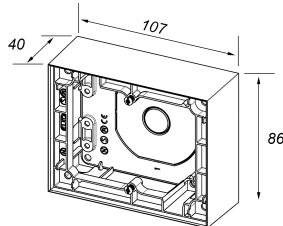

FDV dokument 1470809

Produkt: Plus kappe 1.5 40mm PH
El-nummer: 1470809
Vareno: EKO04600
EAN: 7020160460011
Pakningsant.: 5
Farge: Polarhvit

Produktbeskrivelse: Plus kappe 1 1/2 påvegg 40mm. Benyttes der doble stikkontakter i ELKO Plus design ønskes ombygget til påvegg. Kappen er kompatibel med ELKO Plus lave doble stikkontakter og ELKO Plus Rehab stikkontakt. Den kan ikke kombineres med lysramme eller ELKO OPTION.

Tekniske spesifikasjoner: 40mm kappe for ELKO Plus doble stikkontakter
Farge: Polarhvit
Høyde 40mm.
Halogenfri

Målskisse

Koblings skjema

ELKO AS

E-post: elko@elko.no
Internett: www.elko.no
Bank: 6219.05.15880
Foretaksnr: NO 911 382 563 MVA