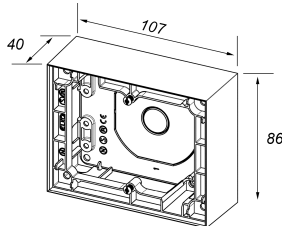

FDV dokument 1470811

Produkt: Plus kappe 1.5 40mm SO
El-nummer: 1470811
Vareno: EKO04602
EAN: 7020160460219
Pakningsant.: 5
Farge: Sort

Produktbeskrivelse: Plus kappe 1 1/2 påvegg 40mm. Benyttes der doble stikkontakter i ELKO Plus design ønskes ombygget til påvegg. Kappen er kompatibel med ELKO Plus lave doble stikkontakter og ELKO Plus Rehab stikkontakt. Den kan ikke kombineres med lysramme eller ELKO OPTION.

Tekniske spesifikasjoner: 40mm kappe for ELKO Plus doble stikkontakter
Farge: Sort
Høyde 40mm.
Halogenfri

Målskisse

Koblings skjema

ELKO AS

E-post: elko@elko.no
Internett: www.elko.no
Bank: 6219.05.15880
Foretaksnr: NO 911 382 563 MVA