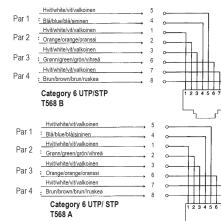

Målskisse

Koblings skjema

ELKO AS

E-post: elko@elko.no
Internett: www.elko.no
Bank: 6219.05.15880
Foretaksnr: NO 911 382 563 MVA

Hovedkontor
Sandstuveien 68, NO-0680 Oslo
Postboks 6598 Etterstad, NO-0607 Oslo
Tlf.: +47 67 80 73 00
Faks: +47 67 80 73 01

Fabrikk
Sporpind Industriområde, NO-3340 Åmot
Tlf.: +47 32 78 91 00
Faks: +47 32 78 91 01