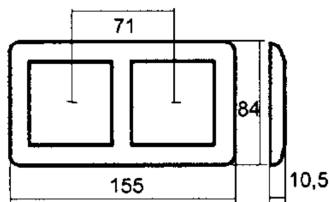

Målskisse

Koblings skjema

ELKO AS

E-post: elko@elko.no
Internett: www.elko.no
Bank: 6219.05.15880
Foretaksnr: NO 911 382 563 MVA

Hovedkontor
Sandstuveien 68, NO-0680 Oslo
Postboks 6598 Etterstad, NO-0607 Oslo
Tlf.: +47 67 80 73 00
Faks: +47 67 80 73 01

Fabrikk
Sporpind Industriområde, NO-3340 Åmot
Tlf.: +47 32 78 91 00
Faks: +47 32 78 91 01