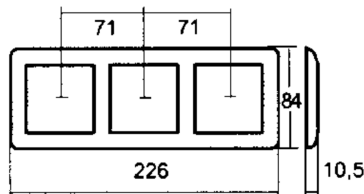

Målskisse

Koblings skjema

ELKO AS

E-post: elko@elko.no
Internett: www.elko.no
Bank: 6219.05.15880
Foretaksnr: NO 911 382 563 MVA

Hovedkontor
Sandstuveien 68, NO-0680 Oslo
Postboks 6598 Etterstad, NO-0607 Oslo
Tlf.: +47 67 80 73 00
Faks: +47 67 80 73 01

Fabrikk
Sporvind Industriområde, NO-3340 Åmot
Tlf.: +47 32 78 91 00
Faks: +47 32 78 91 01