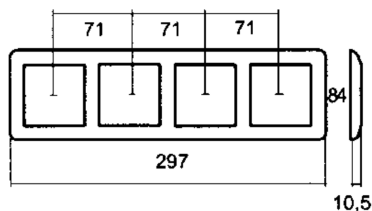

Målskisse

Koblings skjema

ELKO AS

E-post: elko@elko.no
Internett: www.elko.no
Bank: 6219.05.15880
Foretaksnr: NO 911 382 563 MVA

Hovedkontor
Sandstuveien 68, NO-0680 Oslo
Postboks 6598 Etterstad, NO-0607 Oslo
Tlf.: +47 67 80 73 00
Faks: +47 67 80 73 01

Fabrikk
Sporvind Industriområde, NO-3340 Åmot
Tlf.: +47 32 78 91 00
Faks: +47 32 78 91 01