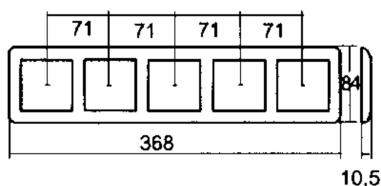

Målskisse

Koblings skjema

ELKO AS

E-post: elko@elko.no
Internett: www.elko.no
Bank: 6219.05.15880
Foretaksnr: NO 911 382 563 MVA

Hovedkontor
Sandstuveien 68, NO-0680 Oslo
Postboks 6598 Etterstad, NO-0607 Oslo
Tlf.: +47 67 80 73 00
Faks: +47 67 80 73 01

Fabrikk
Sporvind Industriområde, NO-3340 Åmot
Tlf.: +47 32 78 91 00
Faks: +47 32 78 91 01