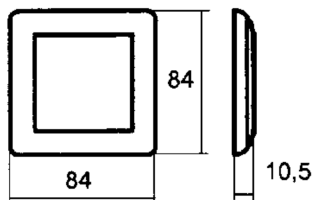

Målskisse

Koblings skjema

ELKO AS

E-post: elko@elko.no
Internett: www.elko.no
Bank: 6219.05.15880
Foretaksnr: NO 911 382 563 MVA

Hovedkontor
Sandstuveien 68, NO-0680 Oslo
Postboks 6598 Etterstad, NO-0607 Oslo
Tlf.: +47 67 80 73 00
Faks: +47 67 80 73 01

Fabrikk
Sporpind Industriområde, NO-3340 Åmot
Tlf.: +47 32 78 91 00
Faks: +47 32 78 91 01