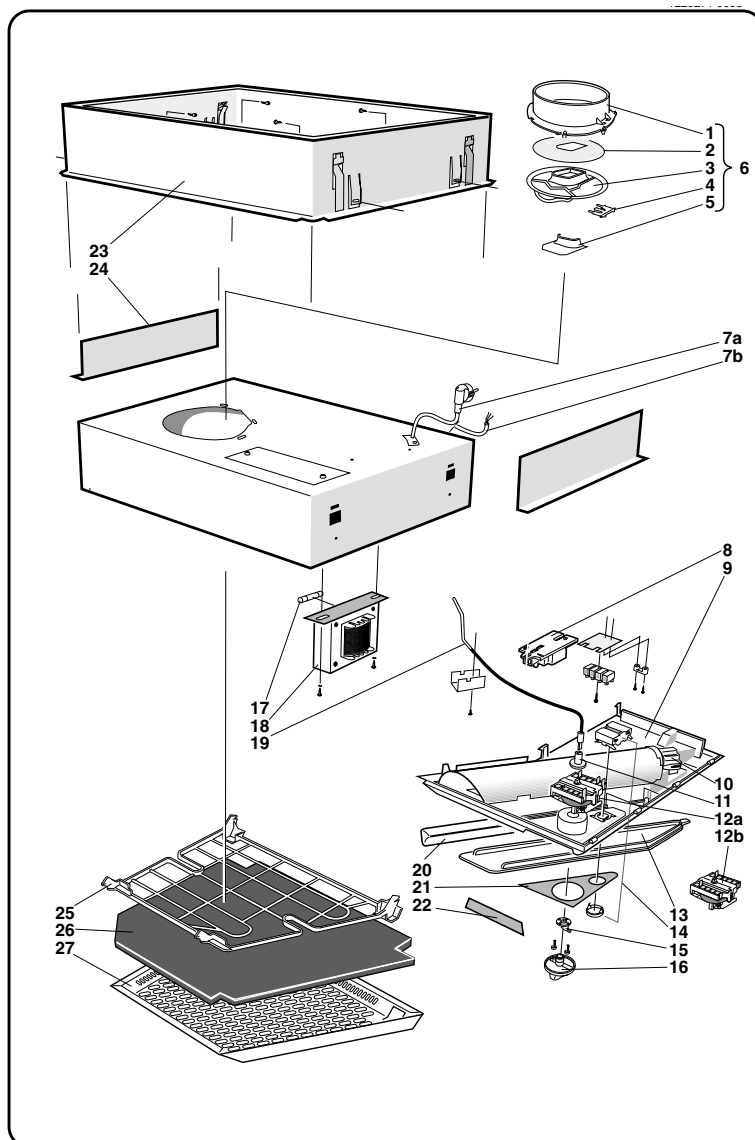

**Bistro S**

Pos.	Art.nr.	Beskrivelse
2	55474	Strupeplate til spjeld, innreg.
5	115280	Strupebrikke, grunnventilasjon
	55740	Tettebrikke til spjeld
6	55473	Spjeld komplett
8	55520	Ballast til lys 11W
8	114751**	Ballast til lys 4P 11W
10	101591	Lysrørholder
10	114749**	Lysrørholder 2G7
12B	101593	Hastighetsbryter, S-modell
13	55479	Glass til lys
14	55521	Bryter til lys
15	55687	Vridstopper

Pos.	Art.nr.	Beskrivelse
16	101592	Vrider til hastighetsbryter, hvit
18	55524	Trafo
19	55691	Spjeldaksel L=245
20	114750**	Lysrør 4P 11W
25	101826	Filterholder
26	13666	Kullfilter*
26	55494	Polyesterfilter*
26	55495	Fettfilter, metall
25, 26, 27	115276	Filterkurv, filterholder, polyesterfilter
	116668	Spjeldbrems