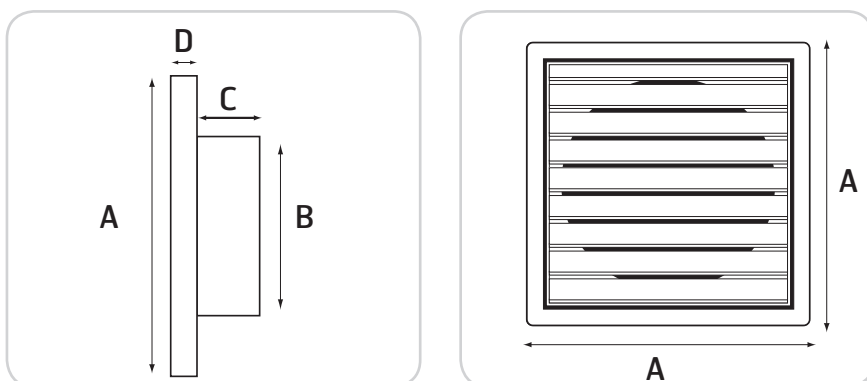

Sjalusirist PS • Jalousigaller PS • Fixed louvre PS

- NO** Sjalusirist med rund stuss for tilkobling til kanaler og gjennomføringer.
- SE** Jalousigaller med rund stuss för anslutning till kanaler och genomföringar.
- EN** Fixed louvre with round stub for connection to ducts and bushings.

Kvadratisk rist i plast med rund stuss.
Kvadratisk galler i plast med rund stus.
Square plastic louvre with round stub.

Art.nr./Art.no.	NOBB	GTIN	Dim.	Diam.
400023	43815478	7023674000230	127x127 mm	Ø100 mm
400048	44703638	7023674000483	127x127 mm	Ø125 mm

Materiale/Material:	ABS
Farge/Färg/Color:	Hvit/Vit/White

Målskisse/Måttkiss/Dimensioned drawing

Art.nr./Art.no.	A	B	C	D
400023	154 mm	Ø100 mm	30 mm	15 mm
400048	187 mm	Ø120 mm	30 mm	15 mm