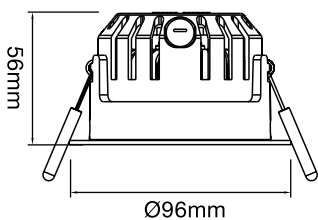

LED EFFEKT: 8W
LYSSTYRKE: 530LM
FARGETEMPERATUR: 2700K
LYS SPREDNING: 38°
VINKLING/TILT: 25°
TETTHETSGRAD: IP44
LEVERES MED DIMBAR DRIVER.

LED POWER: 8W
LUMINOUS EFFICIENCY: 530LM
COLOR TEMPERATURE: 2700K
BEAM ANGLE: 38°
TILT: 25°
IP RATING: IP44
DIMMABLE DRIVER INCLUDED.

INKLUDERT DIMBAR DRIVER/
INCLUDED DIMMABLE DRIVER.

ART.: DOWNLIGHT BOX

MÅL / MEASURES

CUT OUT : Ø82-84MM

MINIMUM DISTANCE TO FLAMMABLE MATERIAL IN THE BEAM DIRECTION /
MINIMUM AVSTAND TIL BRENNBART MATERIALE I ARMATURETS STRÅLERETNING