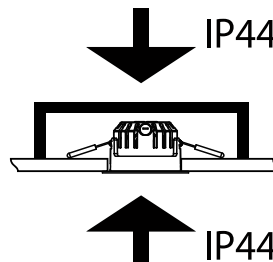

LED EFFEKT: 8W
LYSSTYRKE: 530LM
FARGETEMPERATUR: 2700K
LYS SPREDNING: 38°
VINKLING/TILT: 25°
TETTHETSGRAD: IP44
LEVERES MED DIMBAR DRIVER.

LED POWER: 8W
LUMINOUS EFFICIENCY: 530LM
COLOR TEMPERATURE: 2700K
BEAM ANGLE: 38°
TILT: 25°
IP RATING: IP44
DIMMABLE DRIVER INCLUDED.

INKLUDERT DIMBAR DRIVER/
INCLUDED DIMMABLE DRIVER.

ART.: DOWNLIGHT BOX

MÅL / MEASURES

CUT OUT : Ø82-84MM

MINIMUM DISTANCE TO FLAMMABLE MATERIAL IN THE BEAM DIRECTION /
MINIMUM AVSTAND TIL BRENNBART MATERIALE I ARMATURETS STRÅLERETNING