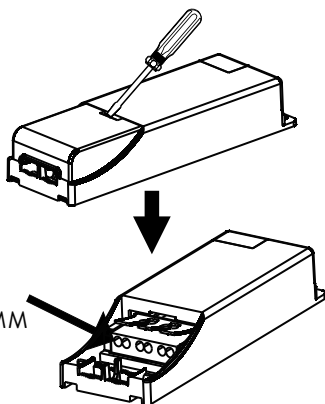

BRUKSANVISNING INSTRUCTION MANUAL

TREND®

B E L Y S N I N G

ART NO.: 401018/401019/401020

220~240V/AC 50/60Hz
180mA 8W LED

SOLID OG STILIG DOWNLIGHT. DOWNLIGHTEN KAN DIMMES HELT NED FLIMMERFRITT.
LAV HØYDE.
EKSTERN DRIVER MED HURTIGKOBLING FOR RASKERE OG ENKLERE INSTALLASJON.
DIMBAR. 5 ÅRS GARANTI PÅ DRIVER!
ENKEL INSTALLERING. MONTERES UTEN VERKTØY.

INKLUDERT DIMBAR DRIVER/
INCLUDED DIMMABLE DRIVER.

ART.: DOWNLIGHT BOX

MÅL / MEASURES

CUT OUT : Ø82-84MM

MINIMUM DISTANCE TO FLAMMABLE MATERIAL IN THE BEAM DIRECTION /
MINIMUM AVSTAND TIL BRENNBART MATERIALE I ARMATURETS STRÅLERETNING