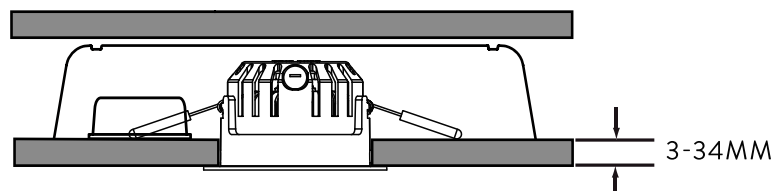

LED EFFEKT: 8W
LYSSTYRKE: 530LM
FARGETEMPERATUR: 2700K
LYS SPREDNING: 38°
VINKLING/TILT: 25°
TETTHETSGRAD: IP44
LEVERES MED DIMBAR DRIVER.

LED POWER: 8W
LUMINOUS EFFICIENCY: 530LM
COLOR TEMPERATURE: 2700K
BEAM ANGLE: 38°
TILT: 25°
IP RATING: IP44
DIMMABLE DRIVER INCLUDED.

INKLUDERT DIMBAR DRIVER/
INCLUDED DIMMABLE DRIVER.

ART.: DOWNLIGHT BOX

MÅL / MEASURES

CUT OUT : Ø82-84MM

MINIMUM DISTANCE TO FLAMMABLE MATERIAL IN THE BEAM DIRECTION /
MINIMUM AVSTAND TIL BRENNBART MATERIALE I ARMATURETS STRÅLERETNING