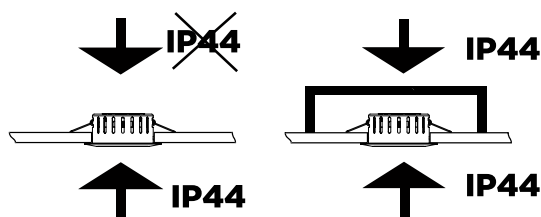

BRUKSANVISNING INSTRUCTION MANUAL

ART NO.: 401031/401032/401033

TREND®

B E L Y S N I N G

2700K 300LM 220~240V
50/60Hz 100mA LED 5W IP44

SOLID OG STILIG DOWNLIGHT. DOWNLIGHTEN KAN DIMMES HELT NED FLIMMERFRITT.
LAV HØYDE.
EKSTERN DRIVER MED HURTIGKOBLING FOR RASKERE OG ENKLERE INSTALLASJON.
DIMMBAR. 5 ÅRS GARANTI PÅ DRIVER!
ENKEL INSTALLERING. MONTERES UTEN VERKTØY.

LED EFFEKT: 5W
LYSSTYRKE: 300LM
FARGETEMPERATUR: 2700K
LYS SPREDNING: 38°
VINKLING/TILT: 25°
TETHETSGRAD: IP44
LEVERES MED DIMMBAR DRIVER.

5W
300LM
2700K
38°
25°
IP44

LED POWER: 5W
LUMINOUS EFFICIENCY: 300LM
COLOR TEMPERATURE: 2700K
BEAM ANGLE: 38°
TILT: 25°
IP RATING: IP44
DIMMABLE DRIVER INCLUDED.

INKLUDERT DIMMBAR DRIVER/
INCLUDED DIMMABLE DRIVER.

MÅL / MEASURES

Ø: 87mm

CUT OUT : Ø75MM

MINIMUM DISTANCE TO FLAMMABLE MATERIAL IN THE BEAM DIRECTION / MINIMUM AVSTAND TIL BRENNBART MATERIALE I ARMATURETS STRÅLERETNING