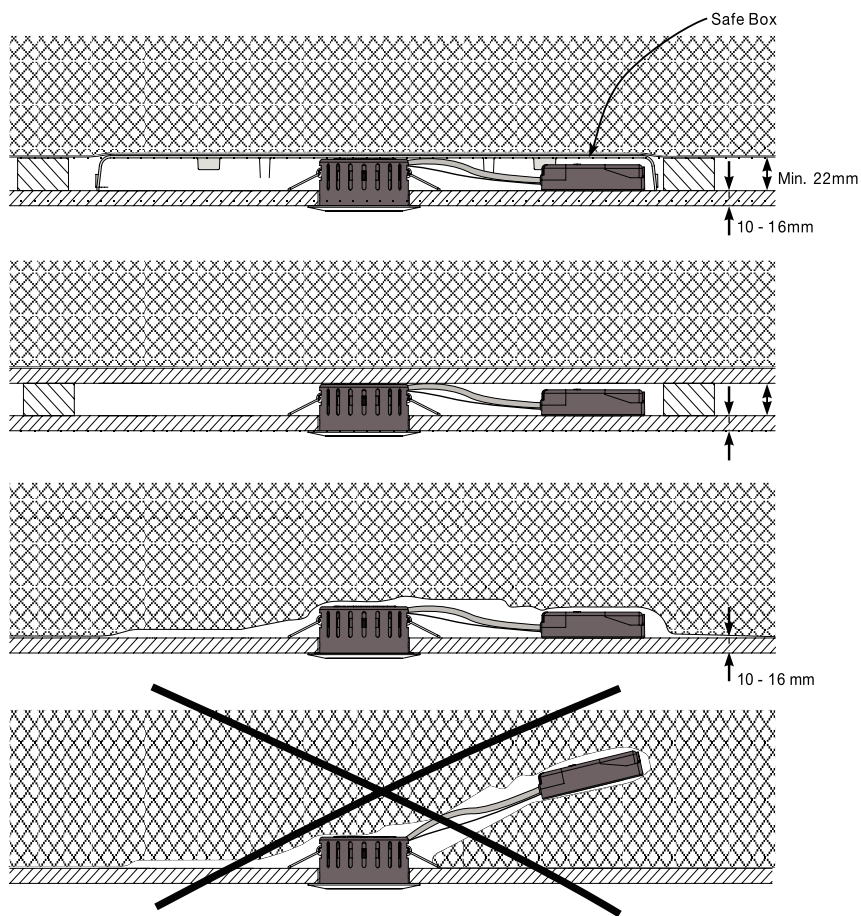

INKLUDERT DIMMBAR DRIVER/
INCLUDED DIMMABLE DRIVER.

MÅL / MEASURES

Ø: 87mm

CUT OUT : Ø75MM

MINIMUM DISTANCE TO FLAMMABLE MATERIAL IN THE BEAM DIRECTION / MINIMUM AVSTAND TIL BRENNBART MATERIALE I ARMATURETS STRÅLERETNING