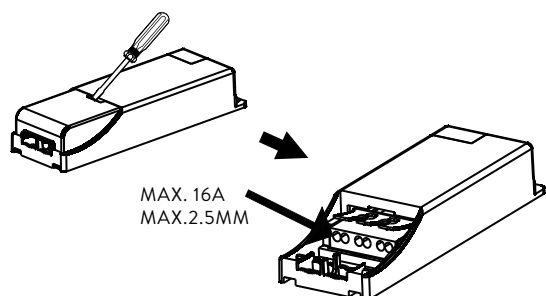

LED EFFEKT: 5W
LYSSTYRKE: 300LM
FARGETEMPERATUR: 2700K
LYS SPREDNING: 38°
VINKLING/TILT: 25°
TETHETSGRAD: IP44
LEVERES MED DIMMBAR DRIVER.

5W
300LM
2700K
38°
25°
IP44

LED POWER: 5W
LUMINOUS EFFICIENCY: 300LM
COLOR TEMPERATURE: 2700K
BEAM ANGLE: 38°
TILT: 25°
IP RATING: IP44
DIMMABLE DRIVER INCLUDED.

INKLUDERT DIMMBAR DRIVER/
INCLUDED DIMMABLE DRIVER.

MÅL / MEASURES

Ø: 87mm

CUT OUT : Ø75MM

MINIMUM DISTANCE TO FLAMMABLE MATERIAL IN THE BEAM DIRECTION / MINIMUM AVSTAND TIL BRENNBART MATERIALE I ARMATURETS STRÅLERETNING