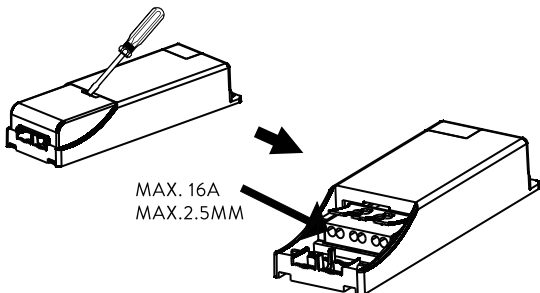

6W
400LM
2000K-3000K
40°
25°
IP44

INKLUDERT DIMMBAR DRIVER/
INCLUDED DIMMABLE DRIVER.

MÅL / MEASURES

Ø: 87mm

CUT OUT : Ø75MM

MINIMUM DISTANCE TO FLAMMABLE MATERIAL IN THE BEAM DIRECTION / MINIMUM AVSTAND TIL BRENNBART MATERIALE I ARMATURETS STRÅLERETNING