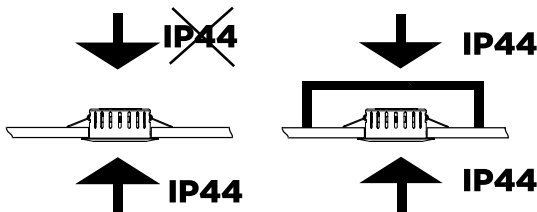

LUNA INSTRUCTION MANUAL

ART NO.: 401034/401035/401036

TREND®

B E L Y S N I N G

2000K-3000K Ra90 400LM 220~240V
50/60Hz 140mA LED 6W IP44

kan brukes utendørs under tak

SOLID OG STILIG DOWNLIGHT. DOWNLIGHTEN KAN DIMMES HELT NED FLIMMERFRITT.
LAV HØYDE.
EKSTERN DRIVER MED HURTIGKOBLING FOR RASKERE OG ENKLERE INSTALLASJON.
DIMMBAR. 5 ÅRS GARANTI PÅ DRIVER!
ENKEL INSTALLERING. MONTERES UTEN VERKTØY.

LED EFFEKT:
LYSSTYRKE:
FARGETEMPERATUR:
LYS SPREDNING:
VINKLING/TILT:
TETHETSGRAD:
LEVERES MED DIMMBAR DRIVER.

6W
400LM
2000K-3000K
40°
25°
IP44

LED POWER:
LUMINOUS EFFICIENCY:
COLOR TEMPERATURE:
BEAM ANGLE:
TILT:
IP RATING:
DIMMABLE DRIVER INCLUDED.

6W
400LM
2000K-3000K
40°
25°
IP44

INKLUDERT DIMMBAR DRIVER/
INCLUDED DIMMABLE DRIVER.

MÅL / MEASURES

Ø: 87mm

CUT OUT : Ø75MM

MINIMUM DISTANCE TO FLAMMABLE MATERIAL IN THE BEAM DIRECTION / MINIMUM AVSTAND TIL BRENNBART MATERIALE I ARMATURETS STRÅLERETNING