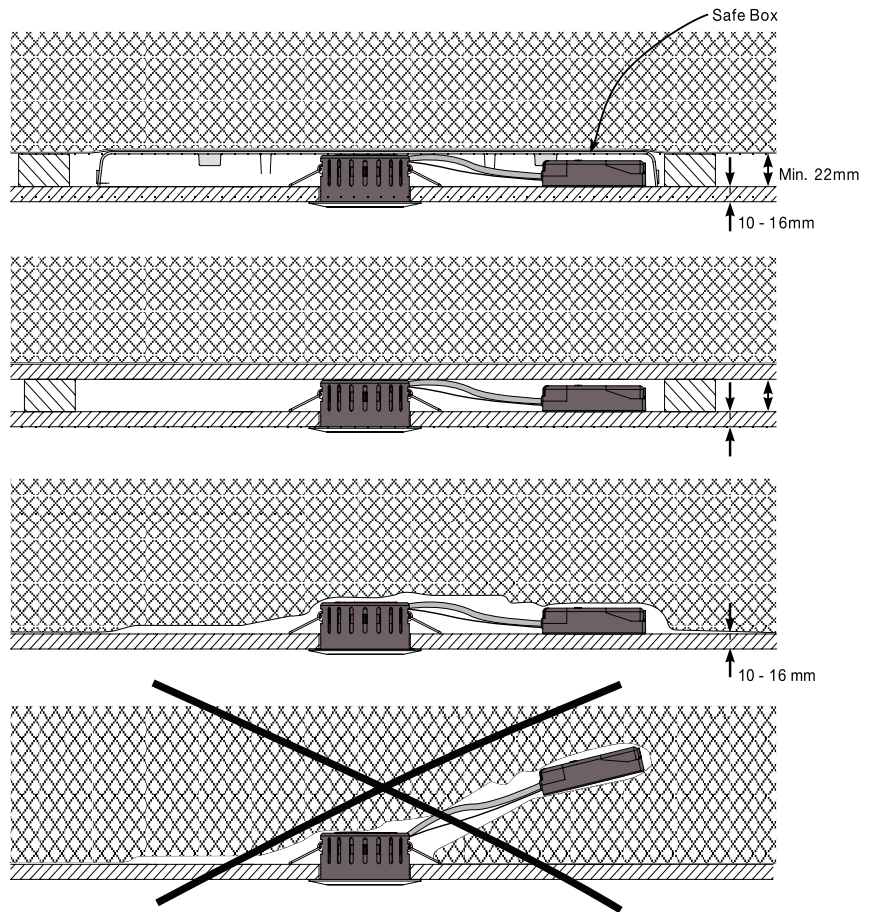

LED EFFEKT:
LYSSTYRKE:
FARGETEMPERATUR:
LYS SPREDNING:
VINKLING/TILT:
TETHETSGRAD:
LEVERES MED DIMMBAR DRIVER.

6W
400LM
2000K-3000K
40°
25°
IP44

LED POWER:
LUMINOUS EFFICIENCY:
COLOR TEMPERATURE:
BEAM ANGLE:
TILT:
IP RATING:
DIMMABLE DRIVER INCLUDED.

6W
400LM
2000K-3000K
40°
25°
IP44

INKLUDERT DIMMBAR DRIVER/
INCLUDED DIMMABLE DRIVER.

MÅL / MEASURES

Ø: 87mm

CUT OUT : Ø75MM

MINIMUM DISTANCE TO FLAMMABLE MATERIAL IN THE BEAM DIRECTION / MINIMUM AVSTAND TIL BRENNBART MATERIALE I ARMATURETS STRÅLERETNING