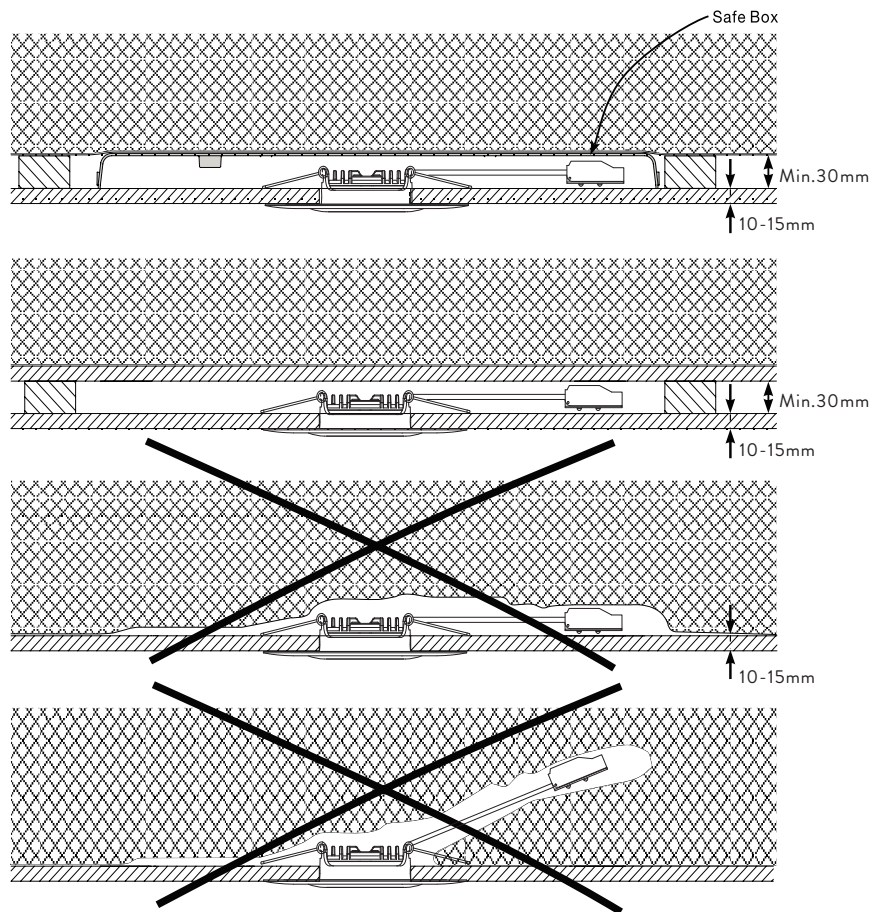

LED EFFEKT: 5W  
LYSSTYRKE: 350LM  
FARGETEMPERATUR: 2700K  
LYS SPREDNING: 50°  
VINKLING/TILT: 18°  
TETTHETSGRAD: IP44  
LEVERES MED DIMMBAR DRIVER.

LED POWER: 5W  
LUMINOUS EFFICIENCY: 350LM  
COLOR TEMPERATURE: 2700K  
BEAM ANGLE: 50°  
TILT: 18°  
IP RATING: IP44  
DIMMABLE DRIVER INCLUDED.

INKLUDERT DIMMBAR DRIVER/  
INCLUDED DIMMABLE DRIVER.

CUT OUT : Ø70MM

MINIMUM DISTANCE TO FLAMMABLE MATERIAL IN THE BEAM DIRECTION /  
MINIMUM AVSTAND TIL BRENNBART MATERIALE I ARMATURETS STRÅLERETNING

IMPORTØR:  
ELEKTRISK IMPORT AS  
ETTERSTADGT.36 0658 OSLO  
NORWAY