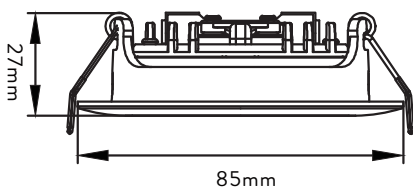

CUT OUT : Ø70MM