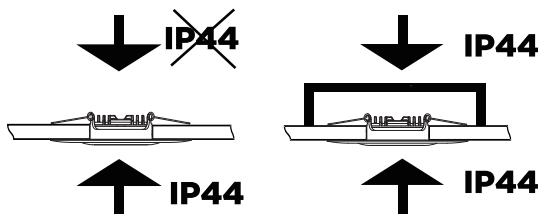

CUT OUT : Ø70MM