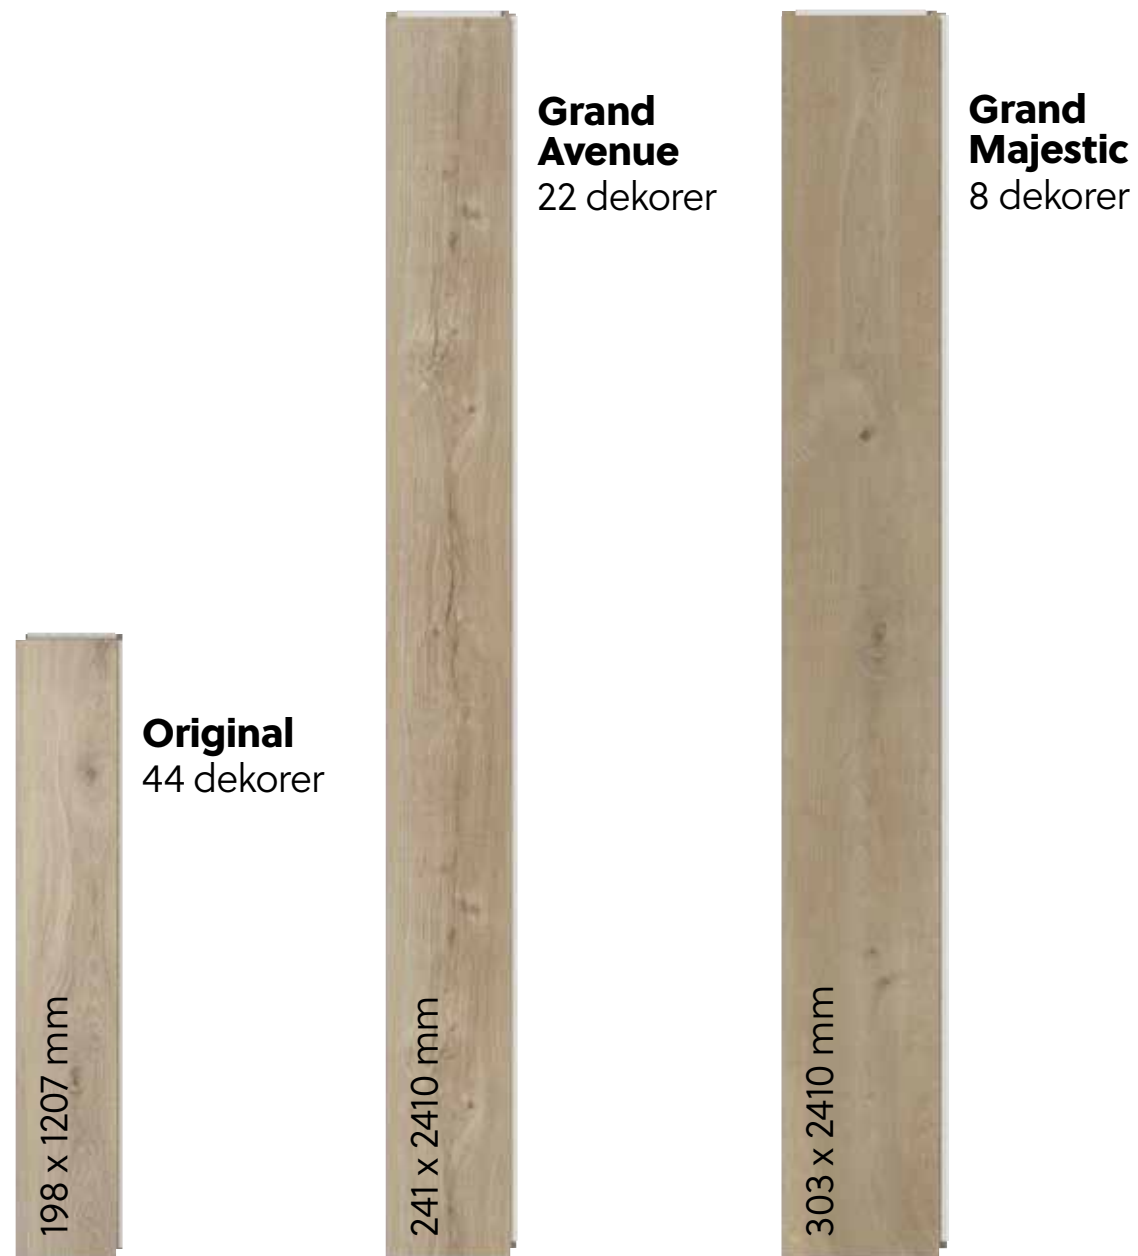

Velg størrelse.

Grand Majestic- og Grand Avenue-kolleksjonen vil uten tvil gjøre rommet ditt enda mer storslått med ekstra store planker. Eller foretrekker du en mer standard størrelse? I så fall er det Original-kolleksjonen du bør kikke på.