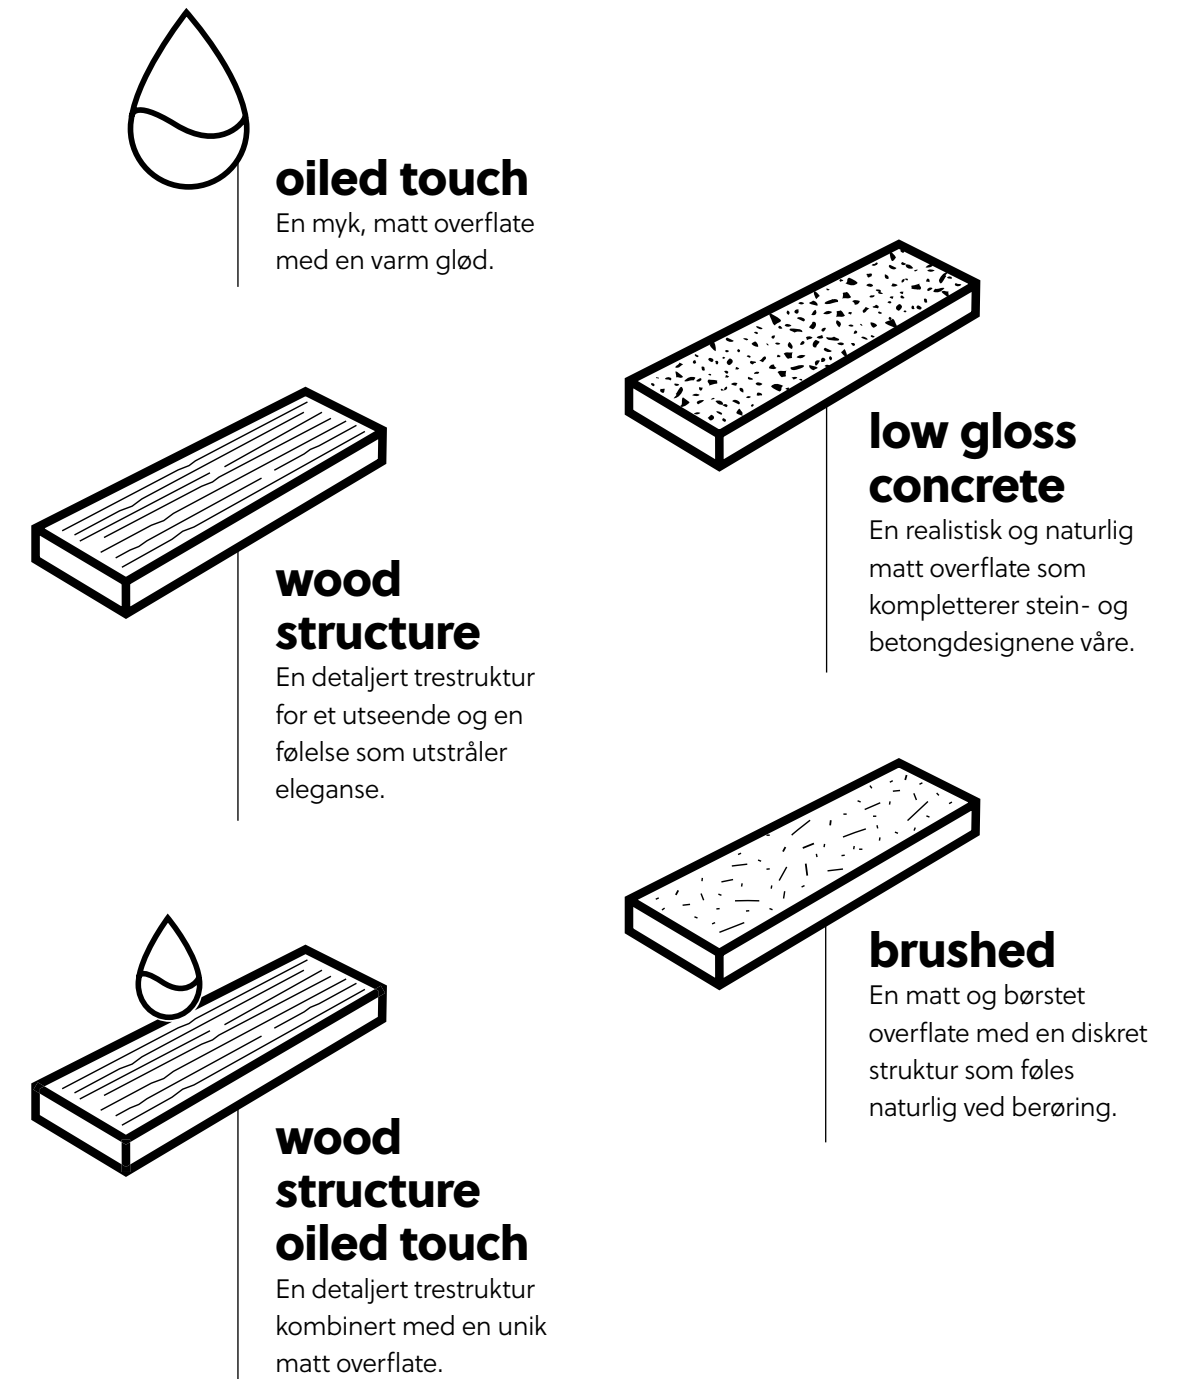

Velg overflate.