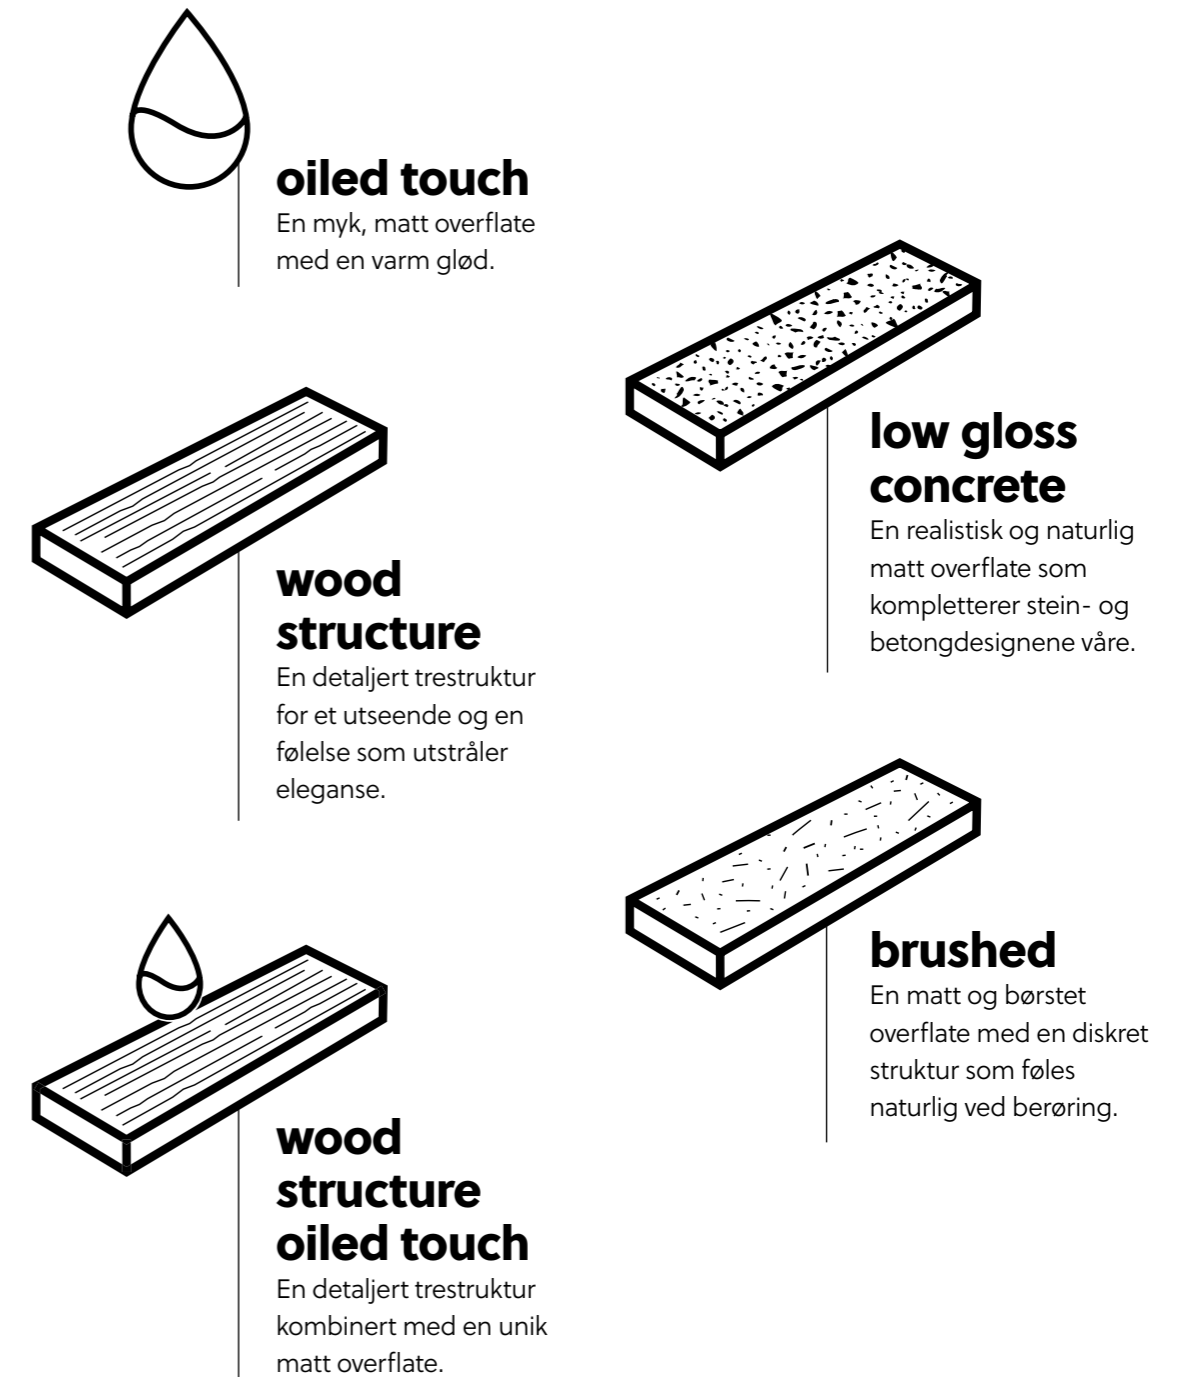

Velg overflate.