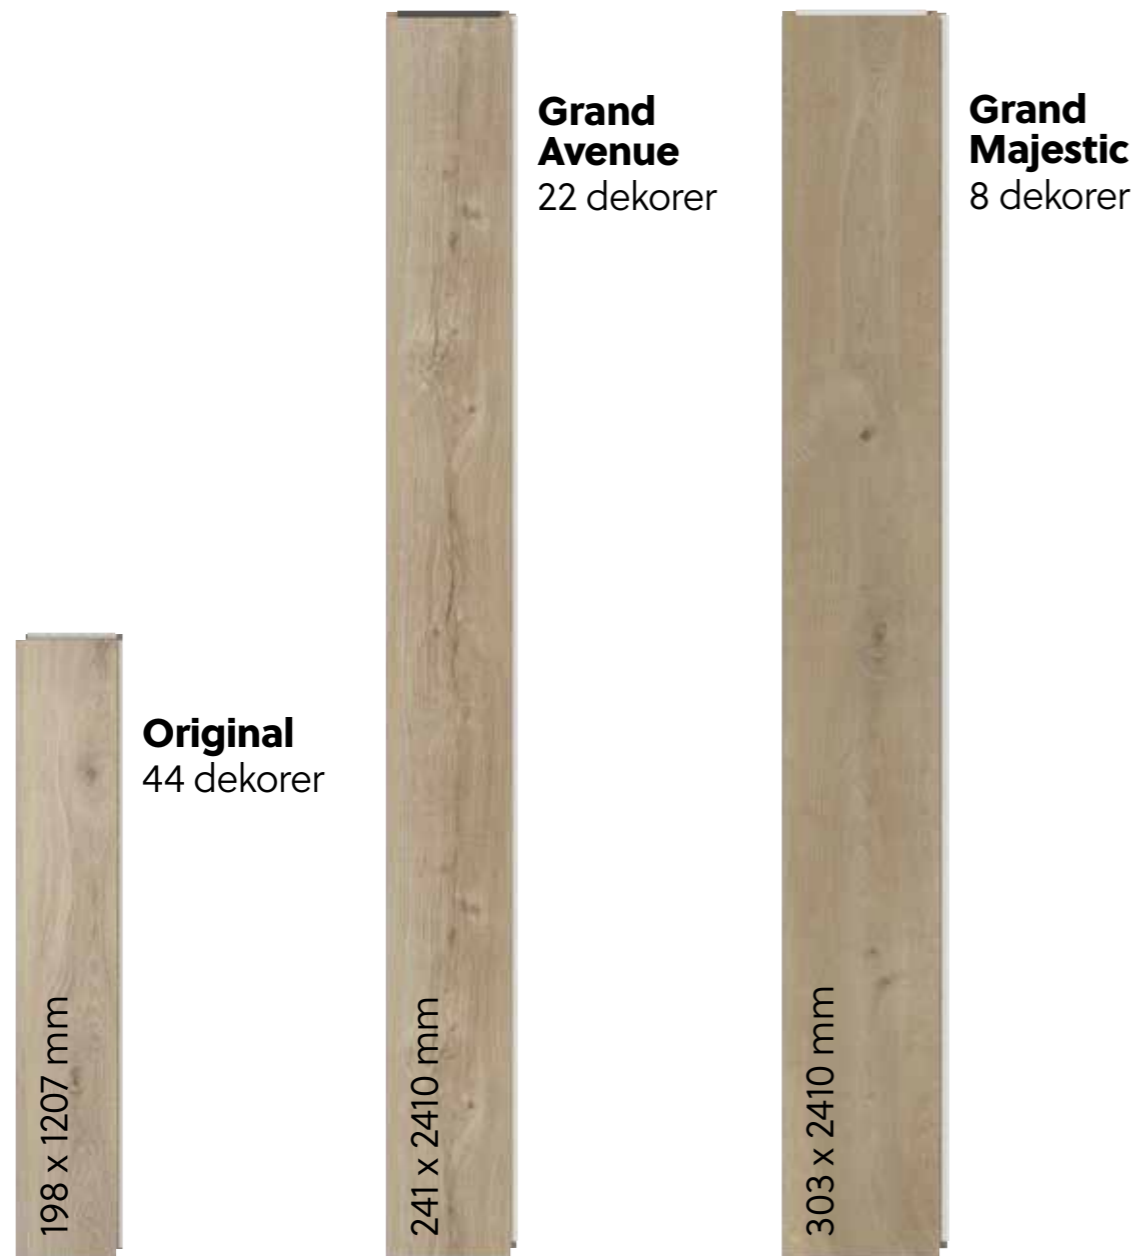

Velg størrelse.

Grand Majestic- og Grand Avenue-kolleksjonen vil uten tvil gjøre rommet ditt enda mer storslått med ekstra store planker. Eller foretrekker du en mer standard størrelse? I så fall er det Original-kolleksjonen du bør kikke på.