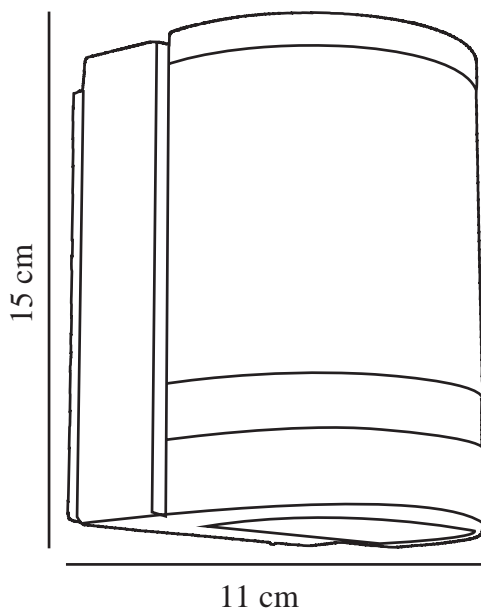

FOCUS SINGLE | VEGGLAMPE | SORT

874123

nordlux®

Spenning (V): 230 Volt
IP-grad: IP44
Maksimal lysstyrke (W): 35W
Klasse (Klasse 1, Klasse 2, Klasse 3): Klasse 1
Pæresokkel: GU10
Parallellkobling: True

Høyde (cm): 15
Bredde (cm): 11
EAN: 7057388741233
TUN: 1417095
Artikkelnummer: 874123

Stk. per master box: 3
Høyde på salgseske (cm): 17
Bredde på salgseske (cm): 12
Dybde på salgseske (cm): 12
Volum i salgseske m³: 0.0024
Produktets nettovekt (kg): 0.74

Primært materiale: Metal
Sekundært materiale: Plast
Farge på glasset: Klar
Farge: Sort