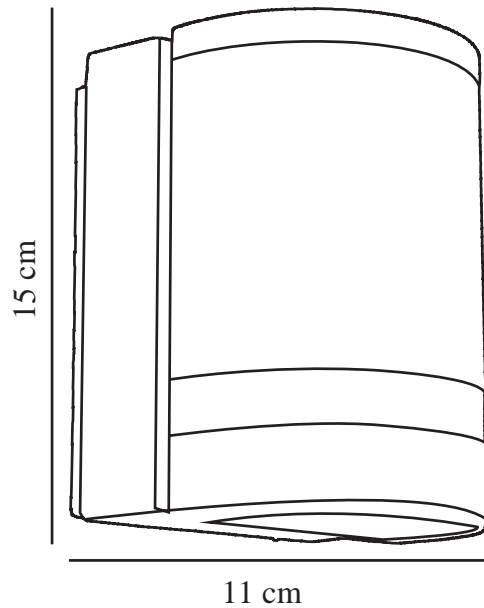

FOCUS SINGLE | VEGGLAMPE | HVIT

874131

nordlux®

Spenning (V): 230 Volt
IP-grad: IP44
Maksimal lysstyrke (W): 35W
Klasse (Klasse 1, Klasse 2,
Klasse 3): Klasse 1
Pæresokkel: GU10
Parallellkobling: True

Høyde (cm): 15
Bredde (cm): 11
Projeksjon (cm): 11
EAN: 7057388741318
TUN: 1935341
Artikkelnummer: 874131

Stk. per master box: 3
Høyde på salgseske (cm): 17
Bredde på salgseske (cm): 12
Dybde på salgseske (cm): 12
Volum i salgseske m³: 0.0024
Produktets nettovekt (kg): 0.74

Primært materiale: Metal
Sekundært materiale: Plast
Farge på glasset: Klar
Farge: Hvit