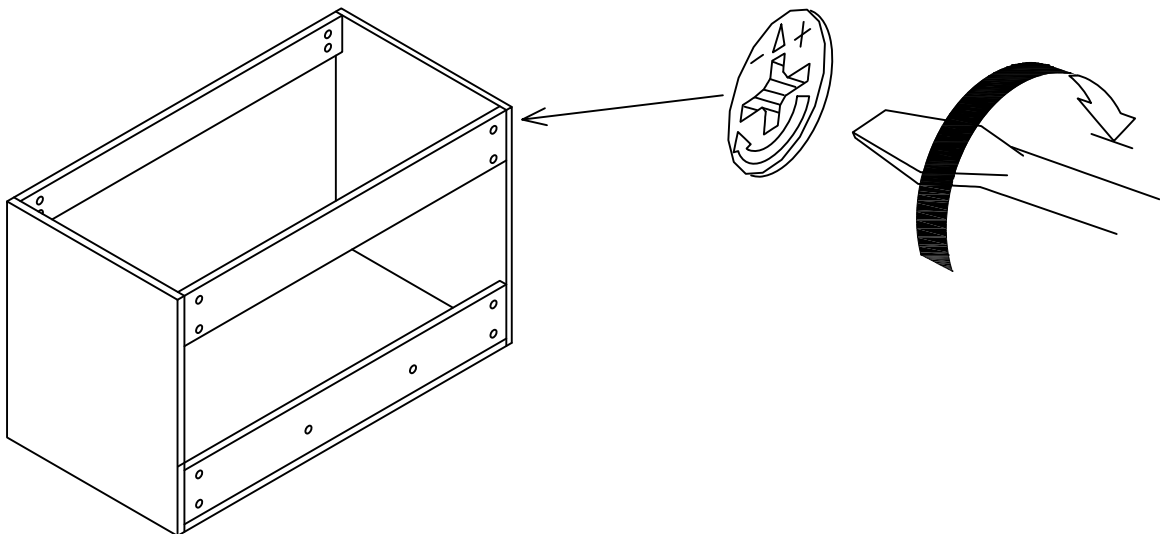

Ba

X 2

F2

X 2

X 1

NB!