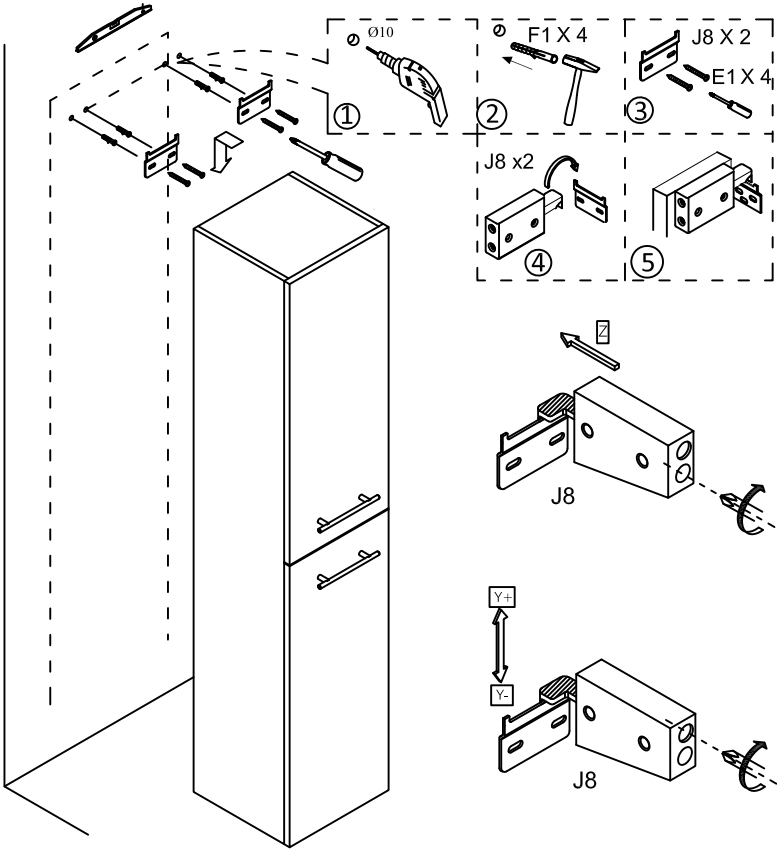

X 4

G1

X 8

Z3

X 16

X 1

H8

X 2

1

2

Monteringssett tilgjengelig i butikk

<p>Brakettsett</p>  <p>Varenummer 0204992668</p>	<p>Hengselsett</p>  <p>Varenummer 0204992669</p>	<p>Håndtaksett</p>  <p>Varenummer 0204992714</p>	<p>Hylleknektsett</p>  <p>Varenummer 0204992681</p>
	<p>Eksenterboltsett</p>  <p>Varenummer 0204992670</p>	<p>Trepluggsett</p>  <p>Varenummer 0204992671</p>	