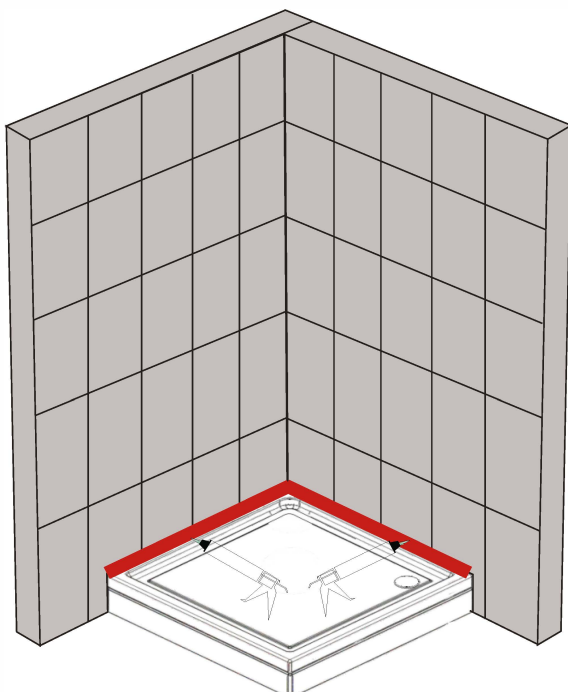

CELESTE DUSJKAR TIL DUSJHJØRNE

90x90

NO - Fjern beskyttelsesplasten før du fortsetter monteringen

SE - Ta bort skyddsplasten innan du fortsätter installationen

PL - Usuń folię ochronną przed montażem

GB - Remove the protective plastic before continuing the installation