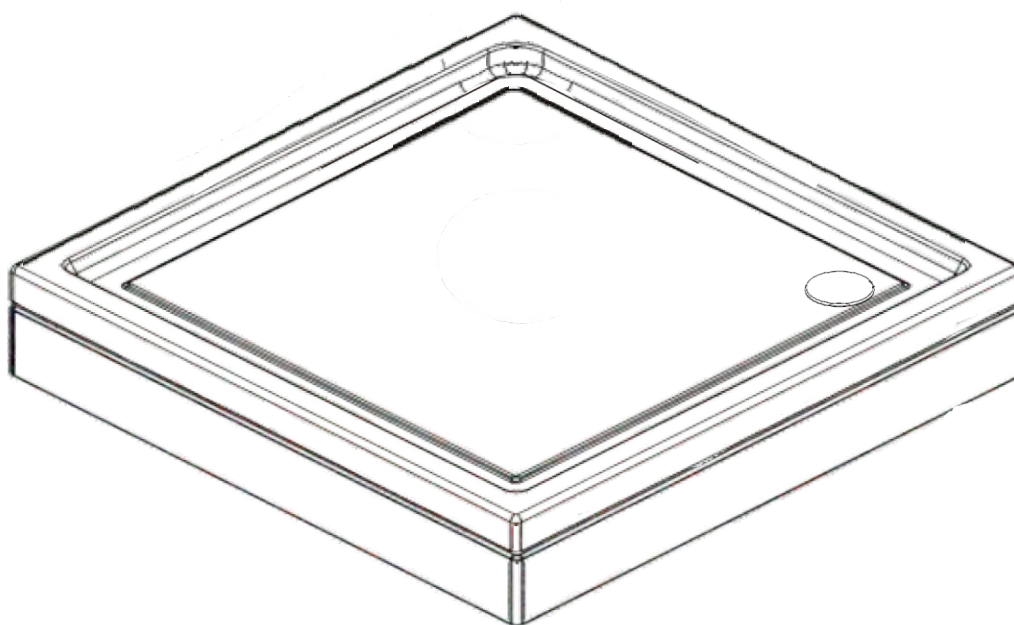

CELESTE DUSJKAR TIL DUSJHJØRNE

90x90

NO - Fjern beskyttelsesplasten før du fortsetter monteringen

SE - Ta bort skyddsplasten innan du fortsätter installationen

PL - Usuń folię ochronną przed montażem

GB - Remove the protective plastic before continuing the installation

NO - Påfør silikon i hjørnene

SE - Applicera silikon i hörnen

PL - Zastosuj silikon w rogach

GB - Apply silicone in the corners