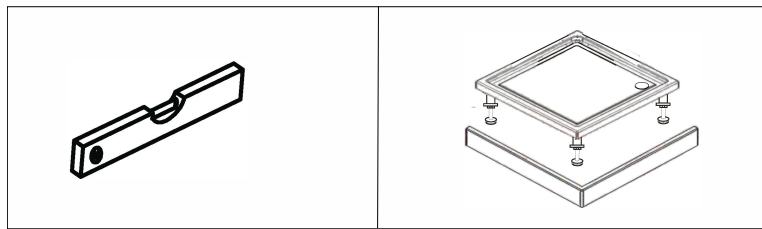

CELESTE DUSJKAR TIL DUSJHJØRNE

90x90

NO - Fjern beskyttelsesplasten før du fortsetter monteringen

SE - Ta bort skyddsplasten innan du fortsätter installationen

PL - Usuń folię ochronną przed montażem

GB - Remove the protective plastic before continuing the installation

NO - Påfør silikon i hjørnene

SE - Applicera silikon i hörnen

PL - Zastosuj silikon w rogach

GB - Apply silicone in the corners