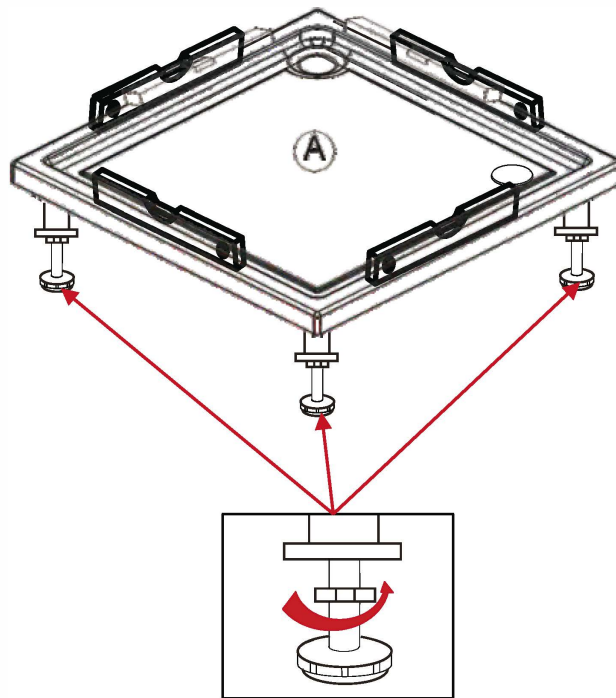

CELESTE DUSJKAR TIL DUSJHJØRNE

90x90

NO - Fjern beskyttelsesplasten før du fortsetter monteringen

SE - Ta bort skyddsplasten innan du fortsätter installationen

PL - Usuń folię ochronną przed montażem

GB - Remove the protective plastic before continuing the installation

NO - Påfør silikon i hjørnene

SE - Applicera silikon i hörnen

PL - Zastosuj silikon w rogach

GB - Apply silicone in the corners