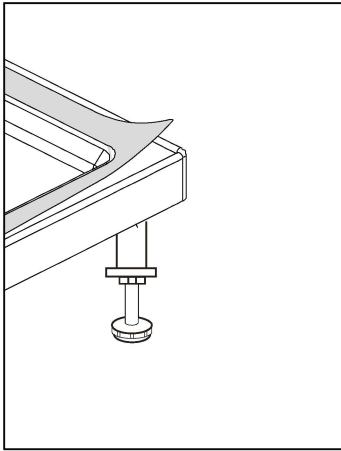

CELESTE DUSJKAR TIL DUSJHJØRNE

90x90

NO - Fjern beskyttelsesplasten før du fortsetter monteringen

SE - Ta bort skyddsplasten innan du fortsätter installationen

PL - Usuń folię ochronną przed montażem

GB - Remove the protective plastic before continuing the installation

NO - Påfør silikon i hjørnene

SE - Applicera silikon i hörnen

PL - Zastosuj silikon w rogach

GB - Apply silicone in the corners