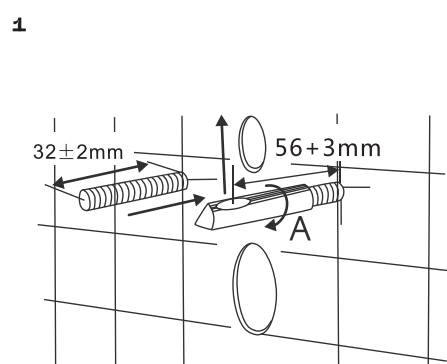

wall-mounted WC

EN: All Cyclone toilet can only be installed on a standard concealed water tank. Cannot be installed on a low concealed water tank.

NO: Alle Cyclone-toiletter kan kun installeres på en standard innebygd systerne. Kan ikke installeres på en lav innebygd systerne.

DA: Alle Cyclone-toiletter kan kun installeres på en standard cisterne. Kan ikke installeres på en lav indbygget cisterne.

SW: Alla Cyclone-toiletter kan endast installeras på en standard cistern. Kan inte installeras på en låg integrerad cistern.

Cleaning and maintenance

1. The products should not be cleaned with any acidic or abrasive cleansers.
2. The products' surfaces should be cleaned with a soft cloth and a solution of a gentle cleanser.

ITEM NO.: F022024

7 10727421506044