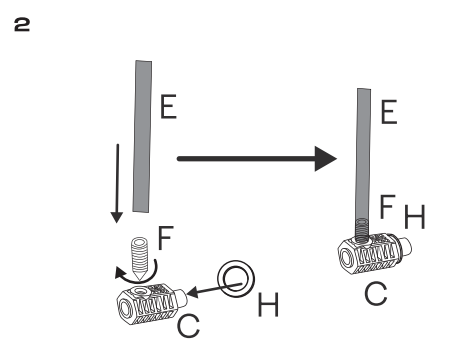

wall-mounted WC

EN: All Cyclone toilet can only be installed on a standard concealed water tank. Cannot be installed on a low concealed water tank.

NO: Alle Cyclone-toiletter kan kun installeres på en standard innebygd systerne. Kan ikke installeres på en lav innebygd systerne.

DA: Alle Cyclone-toiletter kan kun installeres på en standard cisterne. Kan ikke installeres på en lav indbygget cisterne.

SW: Alla Cyclone-toiletter kan endast installeras på en standard cistern. Kan inte installeras på en låg integrerad cistern.

Cleaning and maintenance

1. The products should not be cleaned with any acidic or abrasive cleansers.
2. The products' surfaces should be cleaned with a soft cloth and a solution of a gentle cleanser.

ITEM NO.: F022024

7 10727421506044