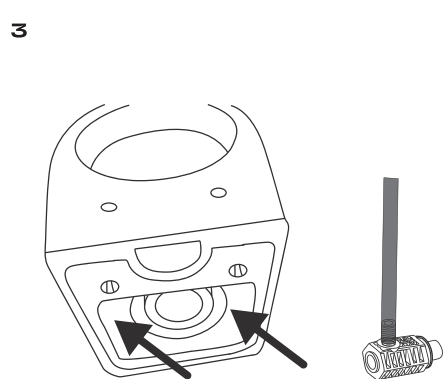

wall-mounted WC

EN: All Cyclone toilet can only be installed on a standard concealed water tank. Cannot be installed on a low concealed water tank.

NO: Alle Cyclone-toiletter kan kun installeres på en standard innebygd systerne. Kan ikke installeres på en lav innebygd systerne.

DA: Alle Cyclone-toiletter kan kun installeres på en standard cisterne. Kan ikke installeres på en lav indbygget cisterne.

SW: Alla Cyclone-toiletter kan endast installeras på en standard cistern. Kan inte installeras på en låg integrerad cistern.

Cleaning and maintenance

1. The products should not be cleaned with any acidic or abrasive cleansers.
2. The products' surfaces should be cleaned with a soft cloth and a solution of a gentle cleanser.

ITEM NO.: F022024

7 10727421506044