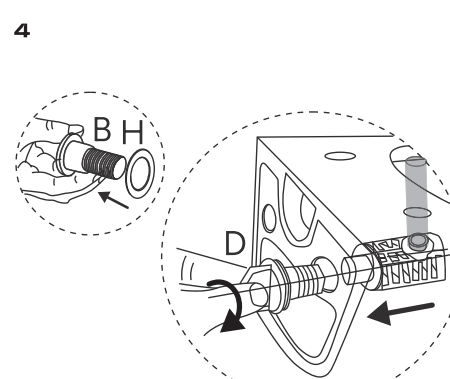

wall-mounted WC

EN: All Cyclone toilet can only be installed on a standard concealed water tank. Cannot be installed on a low concealed water tank.

NO: Alle Cyclone-toiletter kan kun installeres på en standard innebygd systerne. Kan ikke installeres på en lav innebygd systerne.

DA: Alle Cyclone-toiletter kan kun installeres på en standard cisterne. Kan ikke installeres på en lav indbygget cisterne.

SW: Alla Cyclone-toiletter kan endast installeras på en standard cistern. Kan inte installeras på en låg integrerad cistern.

Cleaning and maintenance

1. The products should not be cleaned with any acidic or abrasive cleansers.
2. The products' surfaces should be cleaned with a soft cloth and a solution of a gentle cleanser.

ITEM NO.: F022024

7 10727421506044